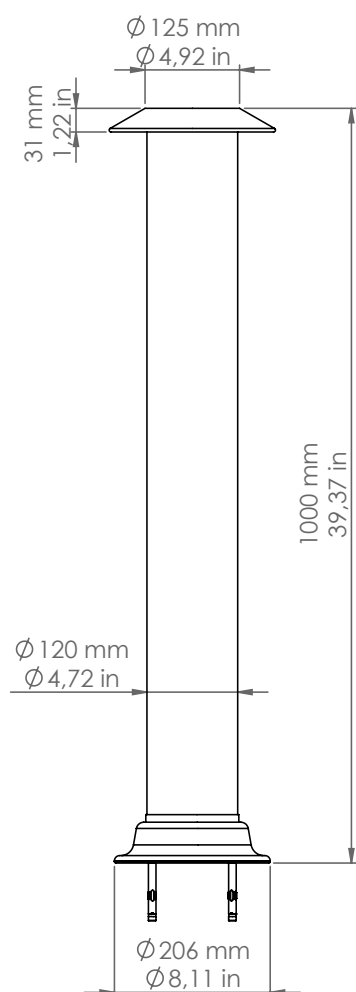

PDD122/A1000/DB/P5

Pasdedeux

Descrizione: / Description:

Bollard altezza 1000mm, con frangiluce convesso e chiuso, finitura dark bronze.

/ 1000mm height bollard, with convex and close light diffuser, dark bronze finish.

PDD122/A1000/DB/P5

DATI TECNICI: / / TECHNICAL DATA:

CE  24Vdc IP65 

SORGENTE LUMINOSA: / LIGHT SOURCE:

1 x 15W LED
24Vdc
3000°K
1220 lm
CRI: >90
50000H

DIMMERAZIONE: con dimmer compatibile con il sistema
/ DIMMING: with dimmer compatible with the system

VOLUME [M³]: 0,27

PESO lordo [Kg]: 16
/ GROSS WEIGHT [Kg]:

FINITURA: Dark bronze
/ FINISH: