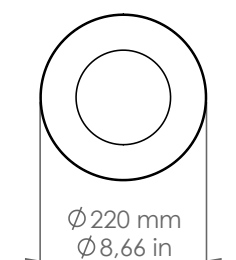

PDD122/A1000/DB/P5

Pasdedeux

Descrizione: / Description:

Bollard altezza 1000mm, con frangiluce convesso e chiuso, finitura dark bronze.

/ 1000mm height bollard, with convex and close light diffuser, dark bronze finish.

PDD122/A1000/DB/P5

DATI TECNICI: / / TECHNICAL DATA:

CE  24Vdc IP65 

SORGENTE LUMINOSA: / LIGHT SOURCE:

1 x 15W LED
24Vdc
3000°K
1220 lm
CRI: >90
50000H

DIMMERAZIONE: con dimmer compatibile con il sistema
/ DIMMING: with dimmer compatible with the system

VOLUME [M³]: 0,27

PESO lordo [Kg]: 16
/ GROSS WEIGHT [Kg]:

FINITURA: Dark bronze
/ FINISH: