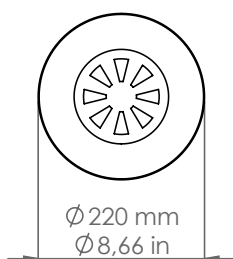

Aldo Bernardi®

Aldo Bernardi s.r.l.

tel.

+39 0423 538783

Email

info@aldobernardi.it

Indirizzo /Address

via Vittorio Veneto, 7, Pieve del Grappa (TV)

PDD122/A1000/DB/P6

DATI TECNICI: / / TECHNICAL DATA:

CE 24Vdc IP65

SORGENTE LUMINOSA: / LIGHT SOURCE:

1 x 15W LED
24Vdc
3000°K
1220 lm
CRI: >90
50000H

DIMMERAZIONE: con dimmer compatibile con il sistema
/ DIMMING: with dimmer compatible with the system

Alimentazione led remota
/ Power led remote

Driver non incluso
/ Driver not included

Sorgente luminosa sostituibile da un professionista
/ Replaceable light source by a professional

MATERIALE: Rame e ottone
/ MATERIAL: Copper and brass

VOLUME [M³]: 0,27

PESO lordo [Kg]: 16
/ GROSS WEIGHT [Kg]:

FINITURA: Dark bronze
/ FINISH: