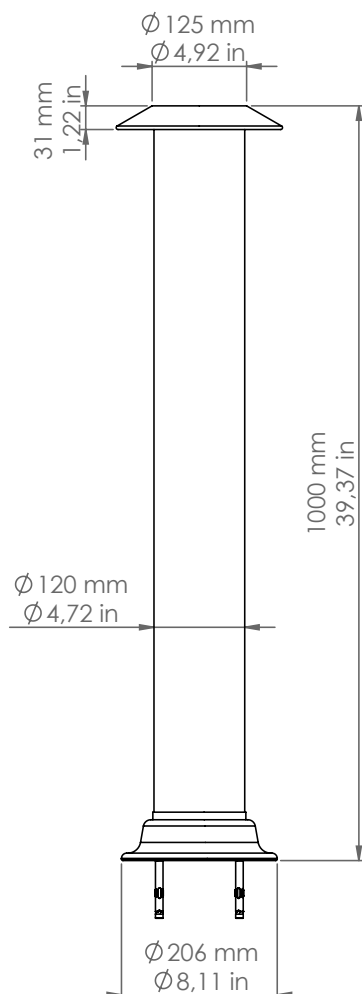

PDD122/A1000/DB/P6

## Pasdedeux

*Descrizione: / Description:*

*Bollard altezza 1000mm, con frangiluce convesso con aperture, finitura dark bronze.*

*/ 1000mm height bollard, with convex light diffuser with openings, dark bronze finish.*

## PDD122/A1000/DB/P6

DATI TECNICI: / / TECHNICAL DATA:

CE  24Vdc IP65 

SORGENTE LUMINOSA: / LIGHT SOURCE:

1 x 15W LED  
24Vdc  
3000°K  
1220 lm  
CRI: >90  
50000H

DIMMERAZIONE: con dimmer compatibile con il sistema  
/ DIMMING: with dimmer compatible with the system

VOLUME [M³]: 0,27

PESO lordo [Kg]: 16  
/ GROSS WEIGHT [Kg]:

FINITURA: Dark bronze  
/ FINISH: