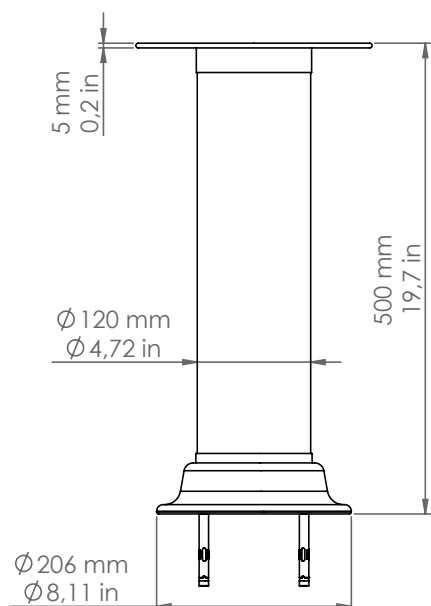

PDD122/A500/DB/P4

DATI TECNICI: / / TECHNICAL DATA:

CE 24Vdc IP65

SORGENTE LUMINOSA: / LIGHT SOURCE:

1 x 15W LED
24Vdc
3000°K
1220 lm
CRI: >90
50000H

DIMMERAZIONE: con dimmer compatibile con il sistema
/ DIMMING: with dimmer compatible with the system

Alimentazione led remota
/ Power led remote

Driver non incluso
/ Driver not included

Sorgente luminosa sostituibile da un professionista
/ Replaceable light source by a professional

MATERIALE: Rame e ottone
/ MATERIAL: Copper and brass

VOLUME [M³]: 0,19

PESO lordo [Kg]: 11
/ GROSS WEIGHT [Kg]:

FINITURA: Dark bronze
/ FINISH: