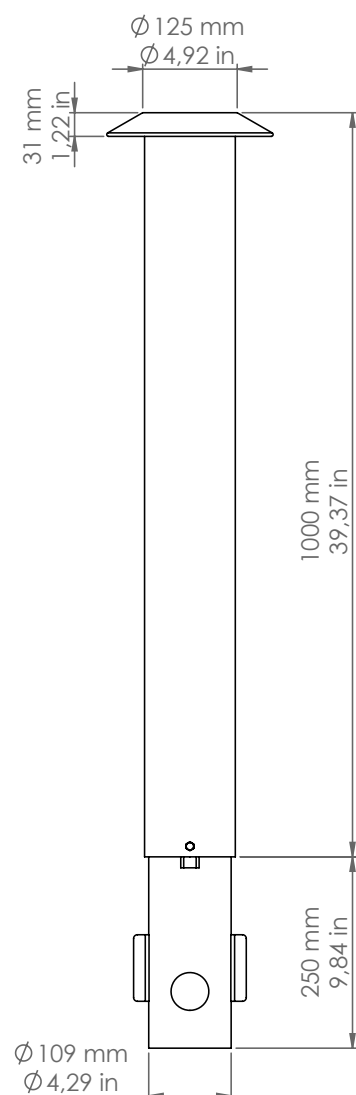

PDD122/B1000/DB/P5

Pasdedeux

Descrizione: / Description:

Bollard altezza 1000mm, con frangiluce convesso e chiuso, e con interrato, finitura dark bronze.

/ 1000mm height bollard, with convex and close light diffuser, and with buried base, dark bronze finish.

PDD122/B1000/DB/P5

DATI TECNICI: / / TECHNICAL DATA:

CE  24Vdc IP65 

SORGENTE LUMINOSA: / LIGHT SOURCE:

1 x 15W LED
24Vdc
3000°K
1220 lm
CRI: >90
50000H

DIMMERAZIONE: con dimmer compatibile con il sistema
/ DIMMING: with dimmer compatible with the system

VOLUME [M³]: 0,27

PESO lordo [Kg]: 16,5
/ GROSS WEIGHT [Kg]:

FINITURA: Dark bronze
/ FINISH: