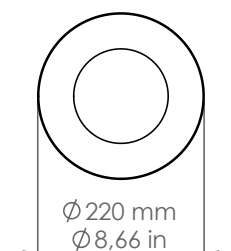

PDD122/B1000/DB/P5

Pasdedeux

Descrizione: / Description:

Bollard altezza 1000mm, con frangiluce convesso e chiuso, e con interrato, finitura dark bronze.

/ 1000mm height bollard, with convex and close light diffuser, and with buried base, dark bronze finish.

PDD122/B1000/DB/P5

DATI TECNICI: / / TECHNICAL DATA:

CE  24Vdc IP65 

SORGENTE LUMINOSA: / LIGHT SOURCE:

1 x 15W LED
24Vdc
3000°K
1220 lm
CRI: >90
50000H

DIMMERAZIONE: con dimmer compatibile con il sistema
/ DIMMING: with dimmer compatible with the system

VOLUME [M³]: 0,27

PESO lordo [Kg]: 16,5
/ GROSS WEIGHT [Kg]:

FINITURA: Dark bronze
/ FINISH: