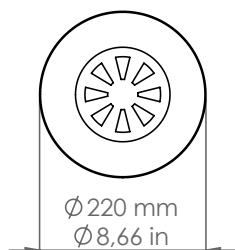

PDD122/B1000/DB/P6

Pasdedeux

Descrizione: / Description:

Bollard altezza 1000mm, con frangiluce convesso con aperture, e con interrato, finitura dark bronze.

/ 1000mm height bollard, with convex light diffuser with openings, and with buried base, dark bronze finish.

PDD122/B1000/DB/P6

DATI TECNICI: / / TECHNICAL DATA:

CE  24Vdc IP65 

SORGENTE LUMINOSA: / LIGHT SOURCE:

1 x 15W LED
24Vdc
3000°K
1220 lm
CRI: >90
50000H

DIMMERAZIONE: con dimmer compatibile con il sistema
/ DIMMING: with dimmer compatible with the system

VOLUME [M³]: 0,27

PESO lordo [Kg]: 16,5
/ GROSS WEIGHT [Kg]:

FINITURA: Dark bronze
/ FINISH: