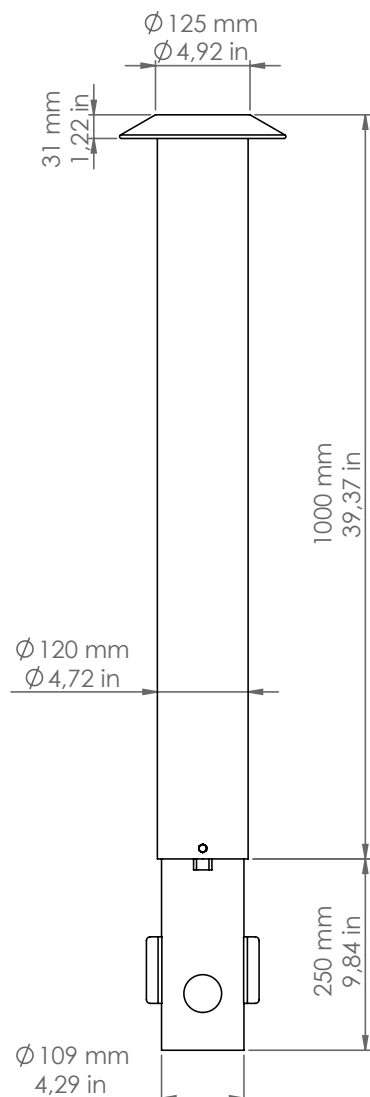

PDD122/B1000/DB/P6

Pasdedeux

Descrizione: / Description:

Bollard altezza 1000mm, con frangiluce convesso con aperture, e con interrato, finitura dark bronze.

/ 1000mm height bollard, with convex light diffuser with openings, and with buried base, dark bronze finish.

PDD122/B1000/DB/P6

DATI TECNICI: / / TECHNICAL DATA:

CE  24Vdc IP65 

SORGENTE LUMINOSA: / LIGHT SOURCE:

1 x 15W LED
24Vdc
3000°K
1220 lm
CRI: >90
50000H

DIMMERAZIONE: con dimmer compatibile con il sistema
/ DIMMING: with dimmer compatible with the system

VOLUME [M³]: 0,27

PESO lordo [Kg]: 16,5
/ GROSS WEIGHT [Kg]:

FINITURA: Dark bronze
/ FINISH: