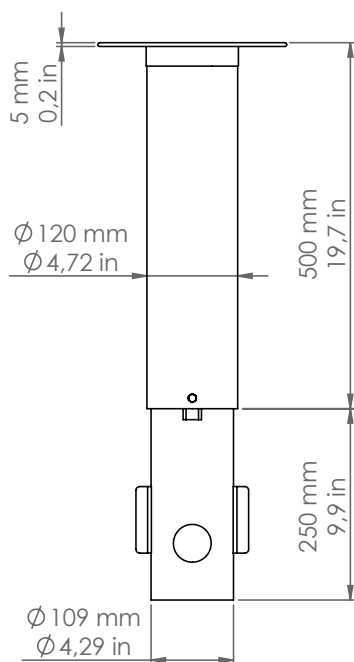

PDD122/B500/DB/P4

Pasdedeux

Descrizione: / Description:

Bollard altezza 500mm, con frangiluce piatto e chiuso, e con interrato, finitura dark bronze.

/ 500mm height bollard, with flat and close light diffuser, and with buried base, dark bronze finish.

PDD122/B500/DB/P4

DATI TECNICI: / / TECHNICAL DATA:

CE  24Vdc IP65 

SORGENTE LUMINOSA: / LIGHT SOURCE:

1 x 15W LED
24Vdc
3000°K
1220 lm
CRI: >90
50000H

DIMMERAZIONE: con dimmer compatibile con il sistema
/ DIMMING: with dimmer compatible with the system

VOLUME [M³]: 0,19

PESO lordo [Kg]: 11,3
/ GROSS WEIGHT [Kg]:

FINITURA: Dark bronze
/ FINISH: