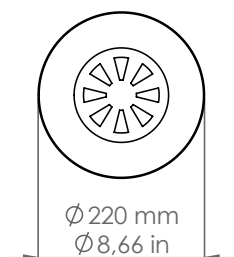

## *Pasdedeux*

*Descrizione: / Description:*

*Bollard altezza 500mm, con frangiluce convesso con aperture, e con interrato, finitura dark bronze.*

*/ 500mm height bollard, with convex light diffuser with openings, and with buried base, dark bronze finish.*

## PDD122/B500/DB/P6

DATI TECNICI: / / TECHNICAL DATA:

**CE**  **24Vdc IP65** 

SORGENTE LUMINOSA: / LIGHT SOURCE:

1 x 15W LED  
24Vdc  
3000°K  
1220 lm  
CRI: >90  
50000H

DIMMERAZIONE: con dimmer compatibile con il sistema  
/ DIMMING: with dimmer compatible with the system

VOLUME [M³]: 0,19

PESO lordo [Kg]: 11,3  
/ GROSS WEIGHT [Kg]:

FINITURA: Dark bronze  
/ FINISH: