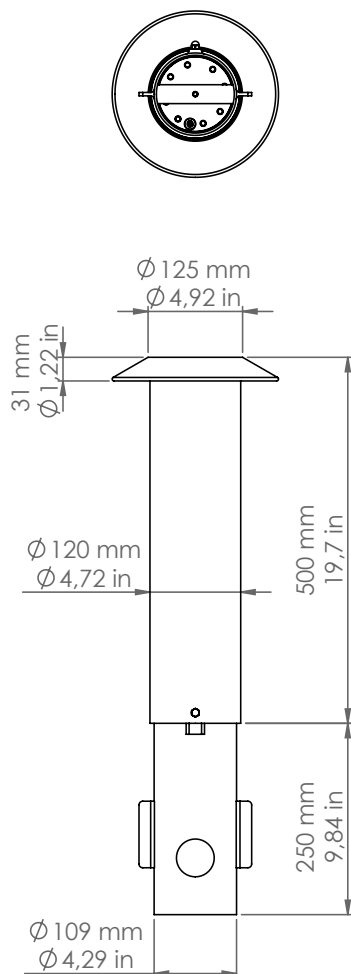

*PDD122/B500/DB/P6*

## *Pasdedeux*

*Descrizione: / Description:*

*Bollard altezza 500mm, con frangiluce convesso con aperture, e con interrato, finitura dark bronze.*

*/ 500mm height bollard, with convex light diffuser with openings, and with buried base, dark bronze finish.*

## PDD122/B500/DB/P6

DATI TECNICI: / / TECHNICAL DATA:

**CE**  **24Vdc IP65** 

SORGENTE LUMINOSA: / LIGHT SOURCE:

1 x 15W LED  
24Vdc  
3000°K  
1220 lm  
CRI: >90  
50000H

DIMMERAZIONE: con dimmer compatibile con il sistema  
/ DIMMING: with dimmer compatible with the system

VOLUME [M³]: 0,19

PESO lordo [Kg]: 11,3  
/ GROSS WEIGHT [Kg]:

FINITURA: Dark bronze  
/ FINISH: