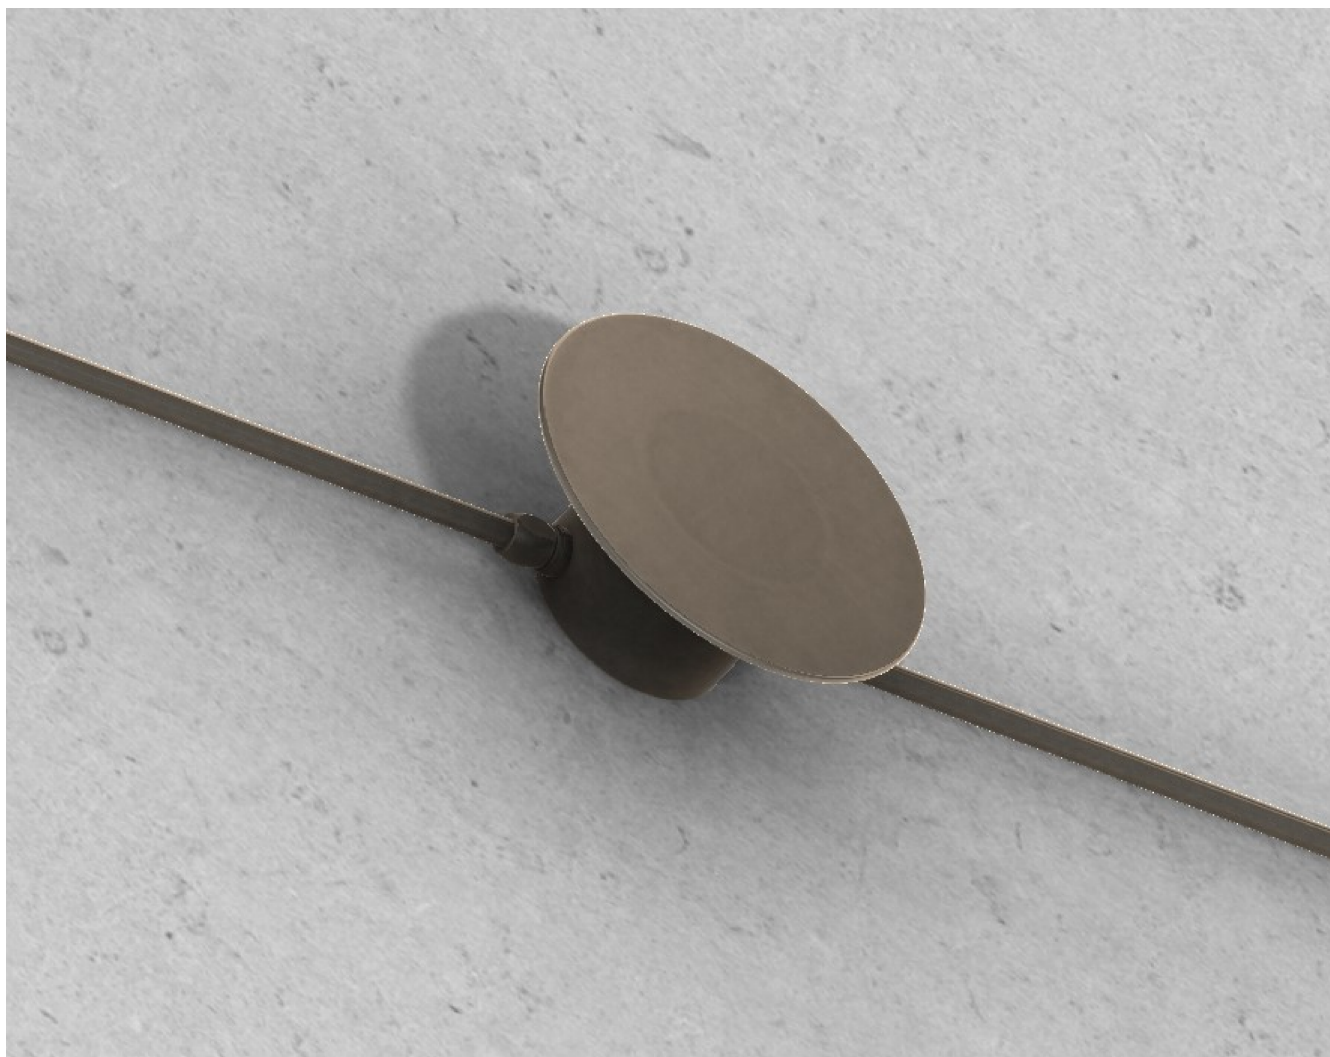

Pasdedeux

PDD122/DB/180/P4

Descrizione: / Description:

Spot per sistema esterno a vista, in rame, con frangiluce piatto e chiuso, a due uscite a 180° per collegamento con canalina lineare Ø16mm, disponibile con finitura dark bronze

/ Copper spot for "visible" outdoor system, with flat and close light diffuser, with two 180° outputs for connection Ø16mm conduit, available in dark bronze finish.

PDD122/DB/180/P4

DATI TECNICI: / / TECHNICAL DATA:

CE  24Vdc IP65 

SORGENTE LUMINOSA: / LIGHT SOURCE:

1 x 15W LED

24Vdc

3000°K

1220 lm

CRI: >90

50000H

MATERIALE: Rame
/ MATERIAL: Copper

VOLUME [M³]: 0,02

PESO lordo [Kg]: 2,725
/ GROSS WEIGHT [Kg]:

FINITURA: Dark bronze
/ FINISH: