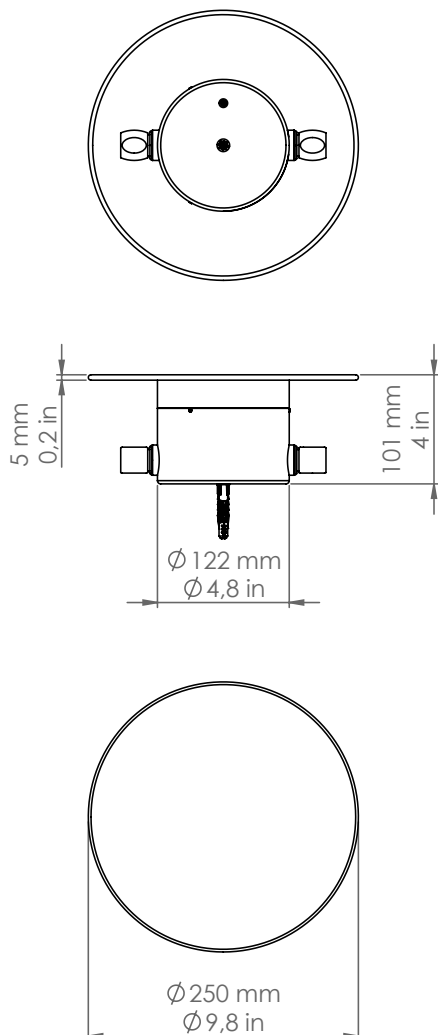

Pasdedeux

PDD122/DB/180/P4

Descrizione: / Description:

Spot per sistema esterno a vista, in rame, con frangiluce piatto e chiuso, a due uscite a 180° per collegamento con canalina lineare Ø16mm, disponibile con finitura dark bronze

/ Copper spot for "visible" outdoor system, with flat and close light diffuser, with two 180° outputs for connection Ø16mm conduit, available in dark bronze finish.

PDD122/DB/180/P4

DATI TECNICI: / / TECHNICAL DATA:

MATERIALE: Rame
/ MATERIAL: Copper

VOLUME [M³]: 0,02

PESO lordo [Kg]: 2,725
/ GROSS WEIGHT [Kg]:

FINITURA: Dark bronze
/ FINISH: