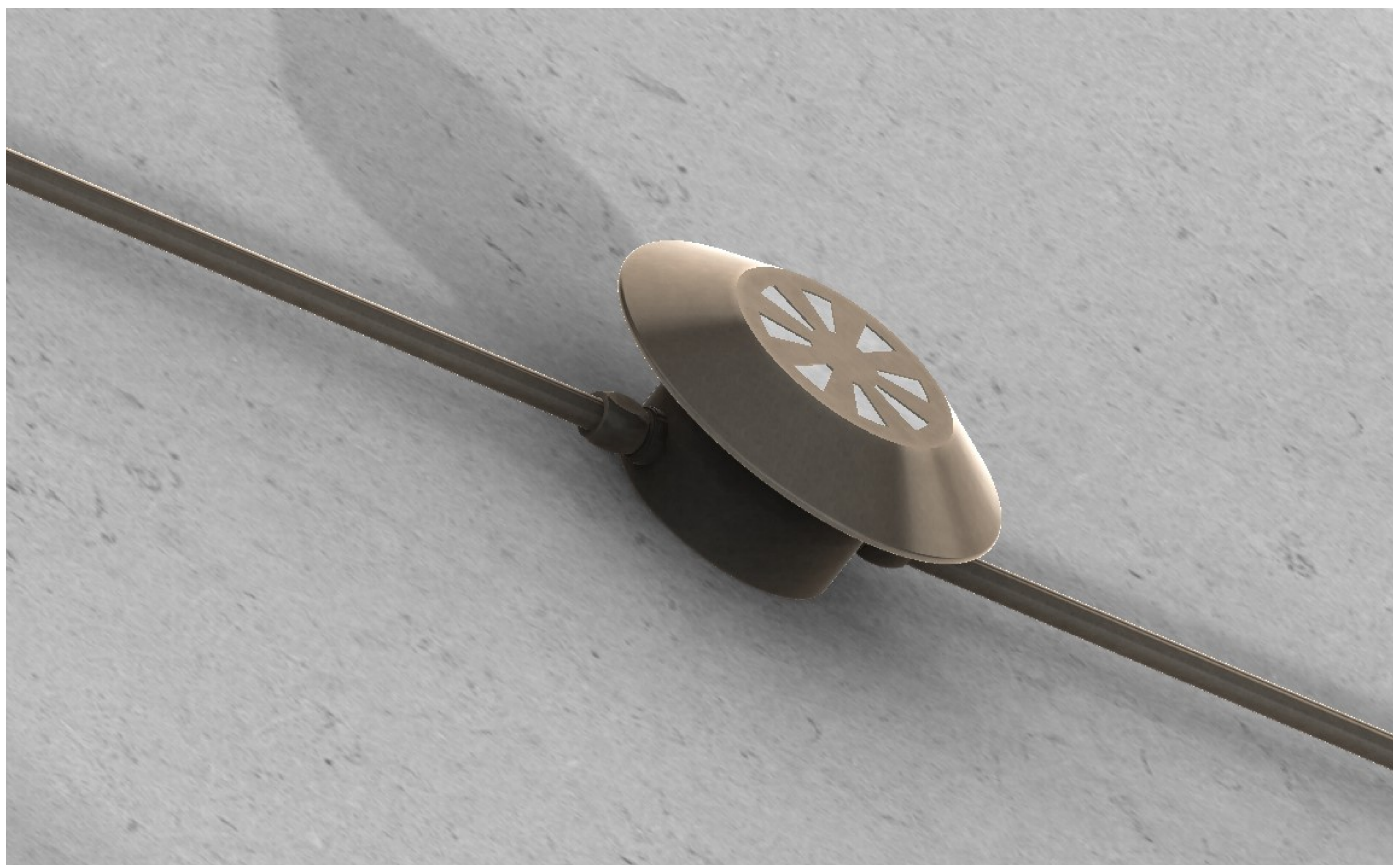

Pasdedeux

PDD122/DB/180/P6

Descrizione: / Description:

Spot per sistema esterno a vista, in rame, con frangiluce convesso con aperture, a due uscite a 180° per collegamento con canalina lineare Ø16mm, disponibile con finitura dark bronze.

/ Copper spot for "visible" outdoor system, with convex light diffuser with openings, with two 180° outputs for connection Ø16mm conduit, available in dark bronze finish.

PDD122/DB/180/P6

DATI TECNICI: / / TECHNICAL DATA:

CE  24Vdc IP65 

SORGENTE LUMINOSA: / LIGHT SOURCE:

1 x 15W LED
24Vdc
3000°K
1220 lm
CRI: >90
50000H

DIMMERAZIONE: con dimmer compatibile con il sistema
/ DIMMING: with dimmer compatible with the system

Alimentazione led remota
/ Power led remote

FINITURA: Dark bronze
/ FINISH: