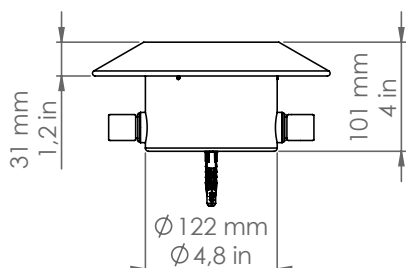

Pasdedeux

PDD122/DB/180/P6

Descrizione: / Description:

Spot per sistema esterno a vista, in rame, con frangiluce convesso con aperture, a due uscite a 180° per collegamento con canalina lineare Ø16mm, disponibile con finitura dark bronze.

/ Copper spot for "visible" outdoor system, with convex light diffuser with openings, with two 180° outputs for connection Ø16mm conduit, available in dark bronze finish.

PDD122/DB/180/P6

DATI TECNICI: / / TECHNICAL DATA: