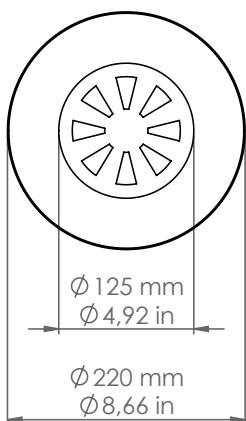

Pasdedeux

PDD122/DB/180/P6

Descrizione: / Description:

Spot per sistema esterno a vista, in rame, con frangiluce convesso con aperture, a due uscite a 180° per collegamento con canalina lineare Ø16mm, disponibile con finitura dark bronze.

/ Copper spot for "visible" outdoor system, with convex light diffuser with openings, with two 180° outputs for connection Ø16mm conduit, available in dark bronze finish.

PDD122/DB/180/P6

DATI TECNICI: / / TECHNICAL DATA: