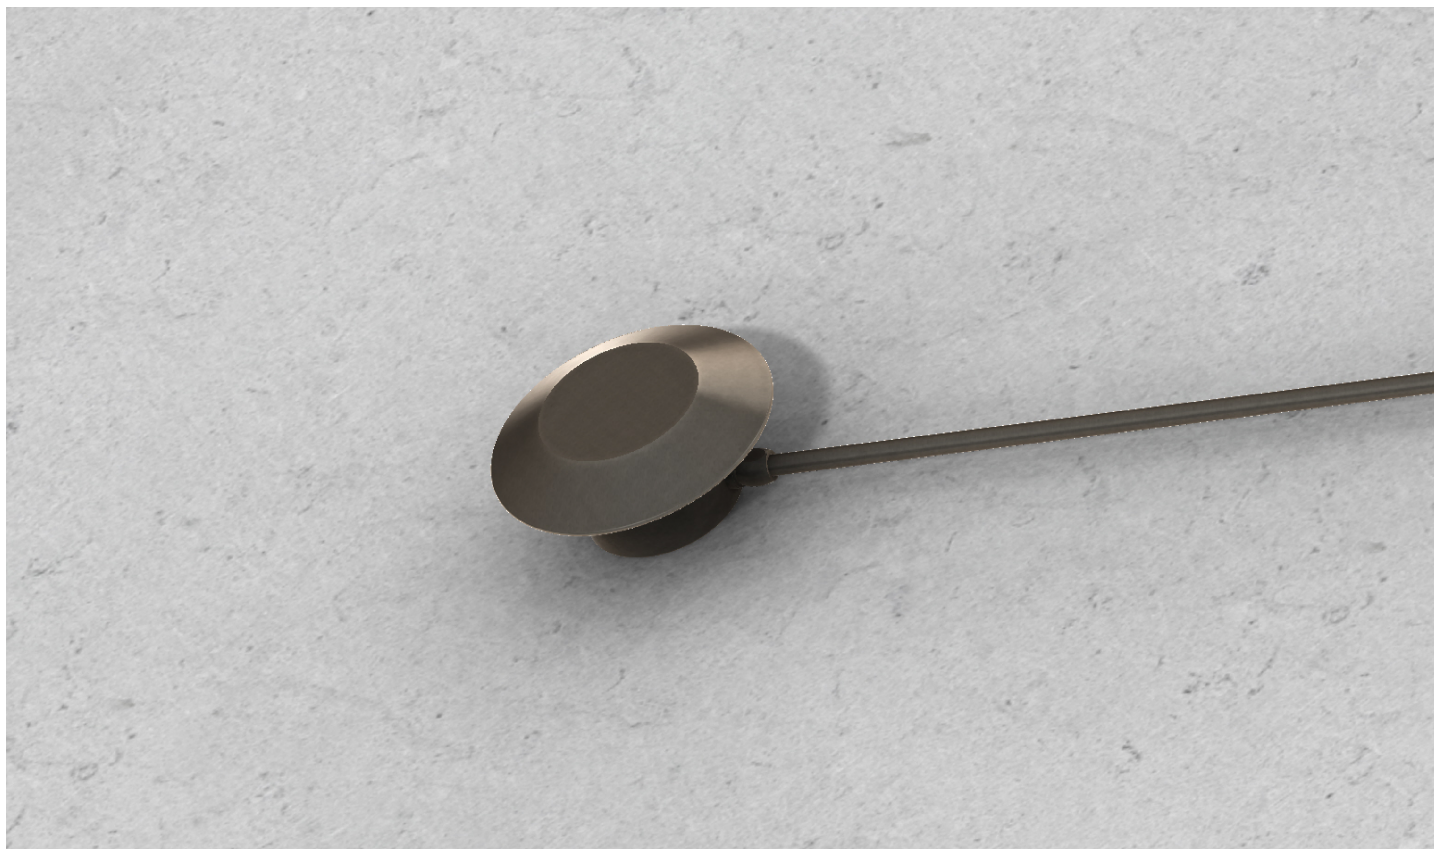

PDD122/DB/1/P5

Pasdedeux

Descrizione: / Description:

Spot per sistema esterno a vista, in rame, con frangiluce convesso e chiuso, ad una uscita per collegamento con canalina lineare Ø16mm, disponibile con finitura dark bronze.

/ Copper spot for "visible" outdoor system, with convex and close light diffuser, with single output for connection Ø16mm conduit, available in dark bronze finish.

PDD122/DB/1/P5

DATI TECNICI: / / TECHNICAL DATA:

CE  24Vdc IP65 

SORGENTE LUMINOSA: / LIGHT SOURCE:

1 x 15W LED
24Vdc
3000°K
1220 lm
CRI: >90
50000H

DIMMERAZIONE: con dimmer compatibile con il sistema
/ DIMMING: with dimmer compatible with the system

Alimentazione led remota
/ Power led remote

FINITURA: Dark bronze
/ FINISH: