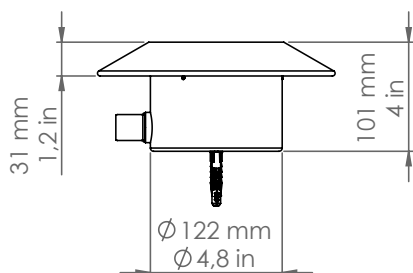

PDD122/DB/1/P5

Pasdedeux

Descrizione: / Description:

Spot per sistema esterno a vista, in rame, con frangiluce convesso e chiuso, ad una uscita per collegamento con canalina lineare Ø16mm, disponibile con finitura dark bronze.

/ Copper spot for "visible" outdoor system, with convex and close light diffuser, with single output for connection Ø16mm conduit, available in dark bronze finish.

PDD122/DB/1/P5

DATI TECNICI: / / TECHNICAL DATA: