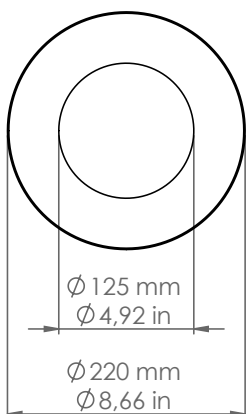

PDD122/DB/1/P5

Pasdedeux

Descrizione: / Description:

Spot per sistema esterno a vista, in rame, con frangiluce convesso e chiuso, ad una uscita per collegamento con canalina lineare Ø16mm, disponibile con finitura dark bronze.

/ Copper spot for "visible" outdoor system, with convex and close light diffuser, with single output for connection Ø16mm conduit, available in dark bronze finish.

PDD122/DB/1/P5

DATI TECNICI: / / TECHNICAL DATA: