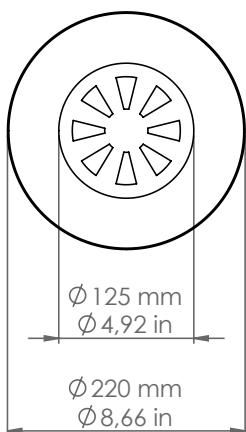

PDD122/DB/1/P6

Pasdedeux

Descrizione: / Description:

Spot per sistema esterno a vista, in rame, con frangiluce convesso con aperture, ad una uscita per collegamento con canalina lineare Ø16mm, disponibile con finitura dark bronze.

/ Copper spot for "visible" outdoor system, with convex light diffuser with openings, with single output for connection Ø16mm conduit, available in dark bronze finish.

PDD122/DB/1/P6

DATI TECNICI: / / TECHNICAL DATA: