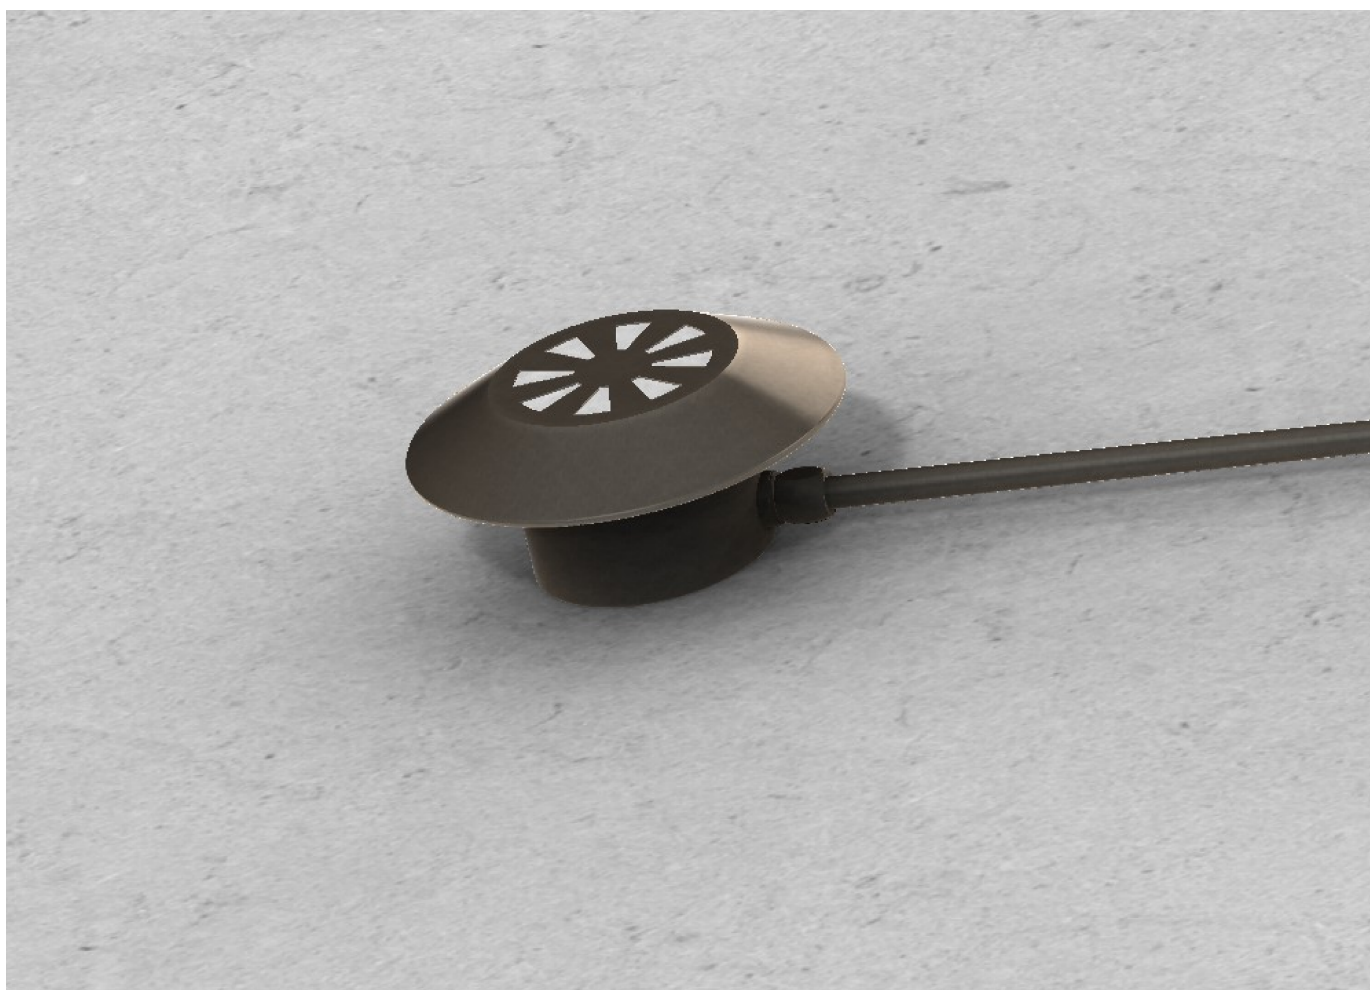

PDD122/DB/1/P6

Pasdedeux

Descrizione: / Description:

Spot per sistema esterno a vista, in rame, con frangiluce convesso con aperture, ad una uscita per collegamento con canalina lineare Ø16mm, disponibile con finitura dark bronze.

/ Copper spot for "visible" outdoor system, with convex light diffuser with openings, with single output for connection Ø16mm conduit, available in dark bronze finish.

PDD122/DB/1/P6

DATI TECNICI: / / TECHNICAL DATA:

CE  24Vdc IP65 

SORGENTE LUMINOSA: / LIGHT SOURCE:

1 x 15W LED
24Vdc
3000°K
1220 lm
CRI: >90
50000H

DIMMERAZIONE: con dimmer compatibile con il sistema
/ DIMMING: with dimmer compatible with the system

Alimentazione led remota
/ Power led remote

FINITURA: Dark bronze
/ FINISH: