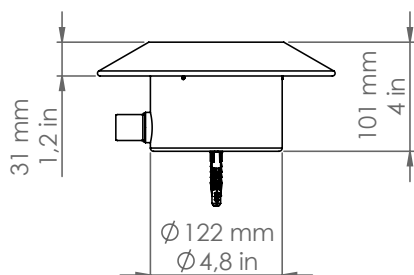

PDD122/DB/1/P6

Pasdedeux

Descrizione: / Description:

Spot per sistema esterno a vista, in rame, con frangiluce convesso con aperture, ad una uscita per collegamento con canalina lineare Ø16mm, disponibile con finitura dark bronze.

/ Copper spot for "visible" outdoor system, with convex light diffuser with openings, with single output for connection Ø16mm conduit, available in dark bronze finish.

PDD122/DB/1/P6

DATI TECNICI: / / TECHNICAL DATA: