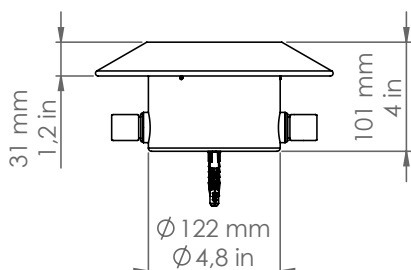

Pasdedeux

PDD122/DB/3/P6

Descrizione: / Description:

Spot per sistema esterno a vista, in rame, con frangiluce convesso con aperture, a tre uscite per collegamento con canalina lineare Ø16mm, disponibile con finitura dark bronze.

/ Copper spot for "visible" outdoor system, with convex light diffuser with openings, with tree outputs for connection Ø16mm conduit, available in dark bronze finish.

PDD122/DB/3/P6

DATI TECNICI: / / TECHNICAL DATA: