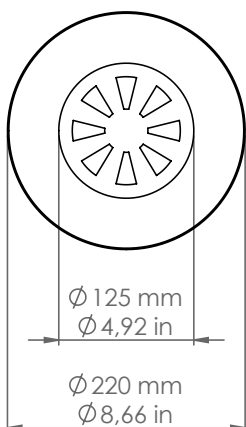

Pasdedeux

PDD122/DB/3/P6

Descrizione: / Description:

Spot per sistema esterno a vista, in rame, con frangiluce convesso con aperture, a tre uscite per collegamento con canalina lineare Ø16mm, disponibile con finitura dark bronze.

/ Copper spot for "visible" outdoor system, with convex light diffuser with openings, with tree outputs for connection Ø16mm conduit, available in dark bronze finish.

PDD122/DB/3/P6

DATI TECNICI: / / TECHNICAL DATA: