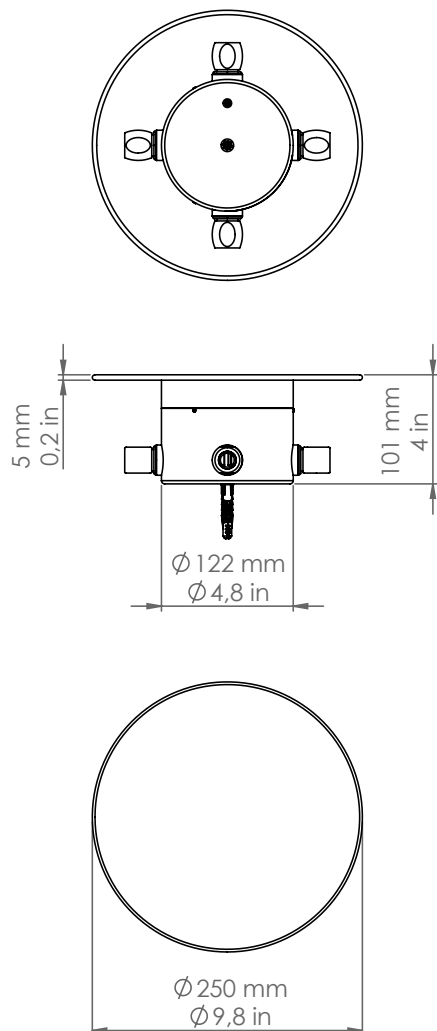

PDD122/DB/4/P4

Pasdedeux

Descrizione: / Description:

Spot per sistema esterno a vista, in rame, con frangiluce piatto e chiuso, a quattro uscite per collegamento con canalina lineare Ø16mm, disponibile con finitura dark bronze

/ Copper spot for "visible" outdoor system, with flat and close light diffuser, with four outputs for connection Ø16mm conduit, available in dark bronze finish.

PDD122/DB/4/P4

DATI TECNICI: / / TECHNICAL DATA:

MATERIALE: Rame
/ MATERIAL: Copper

VOLUME [M³]: 0,02

PESO lordo [Kg]: 2,8
/ GROSS WEIGHT [Kg]:

FINITURA: Dark bronze
/ FINISH: