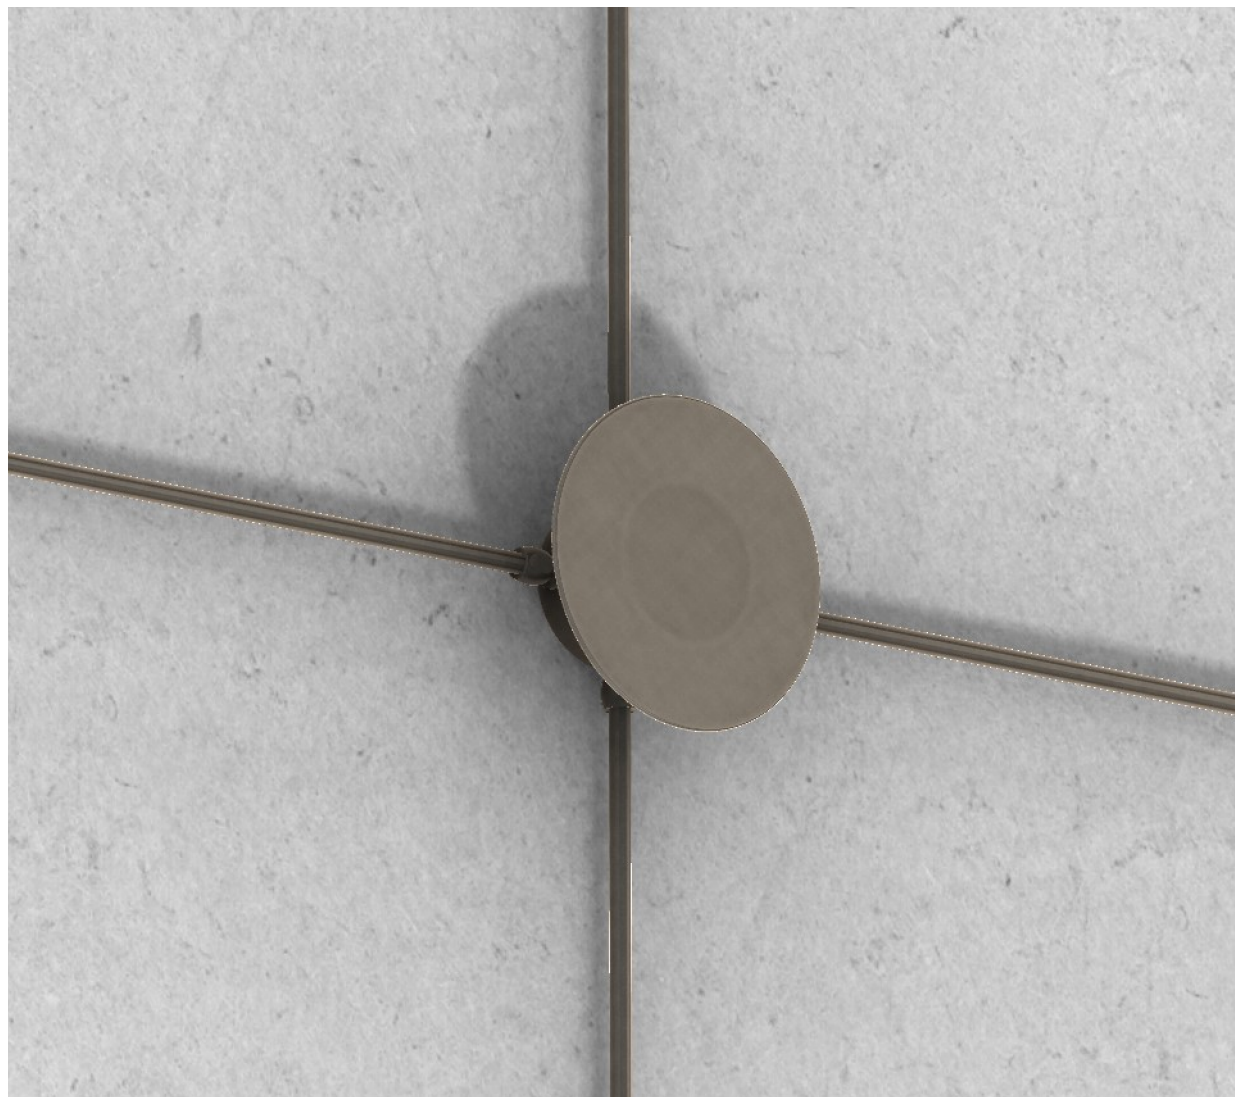

PDD122/DB/4/P4

Pasdedeux

Descrizione: / Description:

Spot per sistema esterno a vista, in rame, con frangiluce piatto e chiuso, a quattro uscite per collegamento con canalina lineare Ø16mm, disponibile con finitura dark bronze

/ Copper spot for "visible" outdoor system, with flat and close light diffuser, with four outputs for connection Ø16mm conduit, available in dark bronze finish.

PDD122/DB/4/P4

DATI TECNICI: / / TECHNICAL DATA:

CE  24Vdc IP65 

SORGENTE LUMINOSA: / LIGHT SOURCE:

1 x 15W LED

24Vdc

3000°K

1220 lm

CRI: >90

50000H

MATERIALE: Rame
/ MATERIAL: Copper

VOLUME [M³]: 0,02

PESO lordo [Kg]: 2,8
/ GROSS WEIGHT [Kg]:

FINITURA: Dark bronze
/ FINISH: