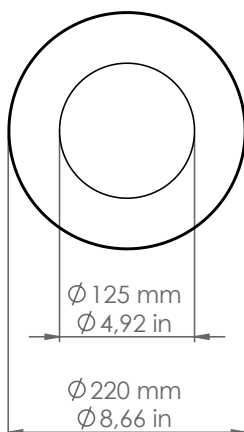

PDD122/DB/4/P5

Pasdedeux

Descrizione: / Description:

Spot per sistema esterno a vista, in rame, con frangiluce convesso e chiuso, a quattro uscite per collegamento con canalina lineare Ø16mm, disponibile con finitura dark bronze.

/ Copper spot for "visible" outdoor system, with convex and close light diffuser, with four outputs for connection Ø16mm conduit, available in dark bronze finish.

PDD122/DB/4/P5

DATI TECNICI: / / TECHNICAL DATA: