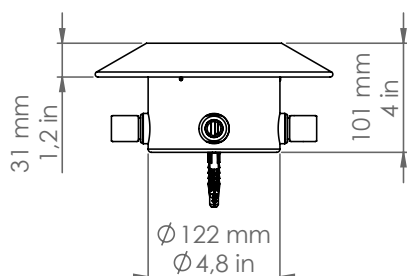

PDD122/DB/4/P5

Pasdedeux

Descrizione: / Description:

Spot per sistema esterno a vista, in rame, con frangiluce convesso e chiuso, a quattro uscite per collegamento con canalina lineare Ø16mm, disponibile con finitura dark bronze.

/ Copper spot for "visible" outdoor system, with convex and close light diffuser, with four outputs for connection Ø16mm conduit, available in dark bronze finish.

PDD122/DB/4/P5

DATI TECNICI: / / TECHNICAL DATA: