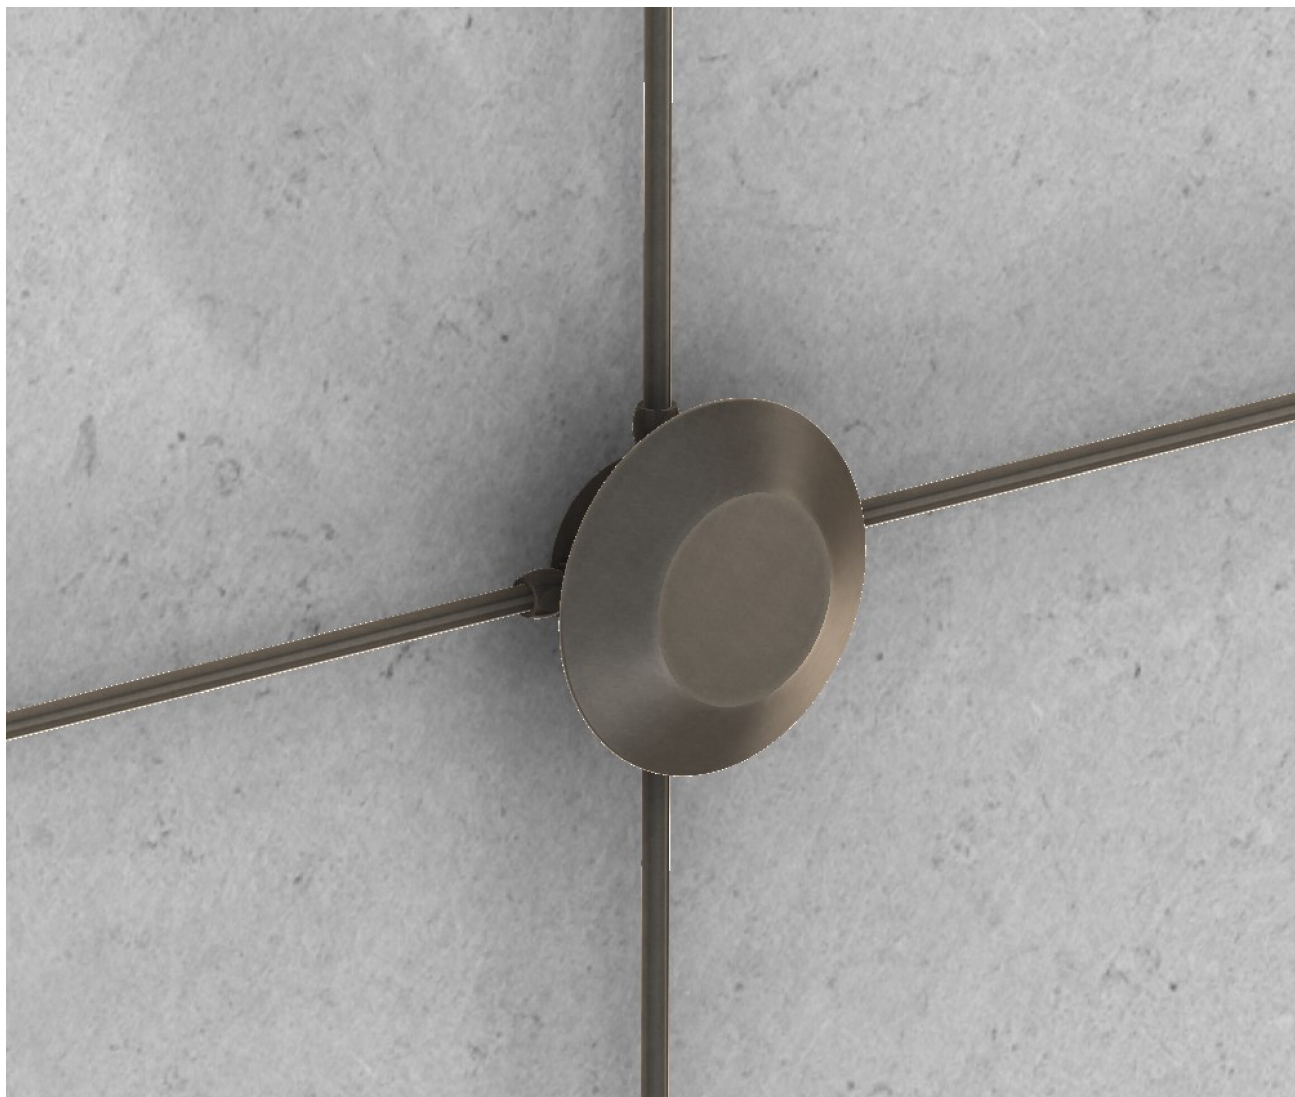

PDD122/DB/4/P5

Pasdedeux

Descrizione: / Description:

Spot per sistema esterno a vista, in rame, con frangiluce convesso e chiuso, a quattro uscite per collegamento con canalina lineare Ø16mm, disponibile con finitura dark bronze.

/ Copper spot for "visible" outdoor system, with convex and close light diffuser, with four outputs for connection Ø16mm conduit, available in dark bronze finish.

PDD122/DB/4/P5

DATI TECNICI: / / TECHNICAL DATA:

CE  24Vdc IP65 

SORGENTE LUMINOSA: / LIGHT SOURCE:

1 x 15W LED
24Vdc
3000°K
1220 lm
CRI: >90
50000H

DIMMERAZIONE: con dimmer compatibile con il sistema
/ DIMMING: with dimmer compatible with the system

Alimentazione led remota
/ Power led remote

FINITURA: Dark bronze
/ FINISH: