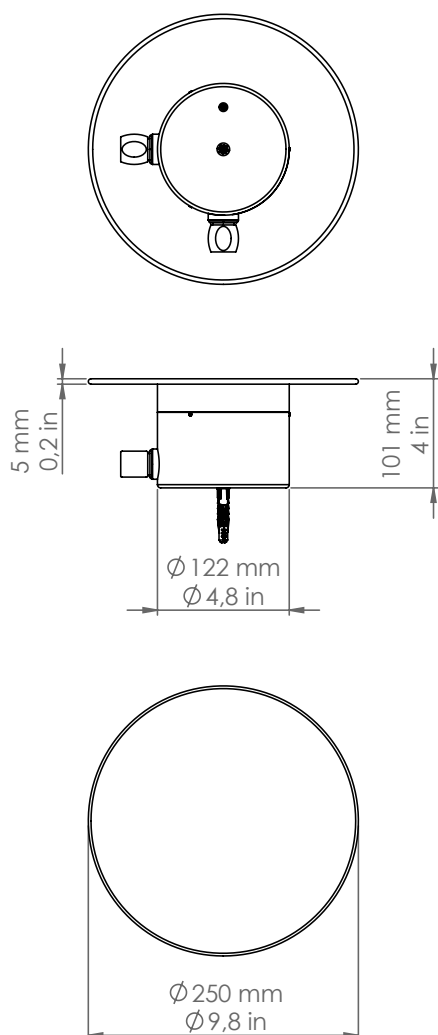

PDD122/DB/90/P4

Pasdedeux

Descrizione: / Description:

*Spot per sistema esterno a vista, in rame, con frangiluce piatto e chiuso,
a due uscite a 90° per collegamento con canalina lineare Ø16mm, disponibile con finitura dark bronze*

*/ Copper spot for "visible" outdoor system, with flat and close light diffuser,
with two 90° outputs for connection Ø16mm conduit, available in dark bronze finish.*

PDD122/DB/90/P4

DATI TECNICI: / / TECHNICAL DATA:

MATERIALE: Rame
/ MATERIAL: Copper

VOLUME [M³]: 0,02

PESO lordo [Kg]: 2,725
/ GROSS WEIGHT [Kg]:

FINITURA: Dark bronze
/ FINISH: