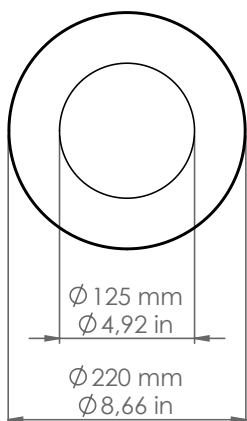

PDD122/DB/90/P5

DATI TECNICI: / / TECHNICAL DATA:

CE 24Vdc IP65

SORGENTE LUMINOSA: / LIGHT SOURCE:

1 x 15W LED
24Vdc
3000°K
1220 lm
CRI: >90
50000H

DIMMERAZIONE: con dimmer compatibile con il sistema
/ DIMMING: with dimmer compatible with the system

Alimentazione led remota
/ Power led remote

Driver non incluso
/ Driver not included

Sorgente luminosa sostituibile da un professionista
/ Replaceable light source by a professional

MATERIALE: Rame
/ MATERIAL: Copper

VOLUME [M³]: 0,02

PESO lordo [Kg]: 2,725
/ GROSS WEIGHT [Kg]:

FINITURA: Dark bronze
/ FINISH: