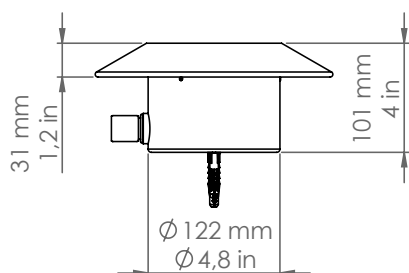

PDD122/DB/90/P5

Pasdedeux

*Descrizione: / Description:*

*Spot per sistema esterno a vista, in rame, con frangiluce convesso e chiuso, a due uscite a 90° per collegamento con canalina lineare Ø16mm, disponibile con finitura dark bronze.*

*/ Copper spot for "visible" outdoor system, with convex and close light diffuser, with two 90° outputs for connection Ø16mm conduit, available in dark bronze finish.*

## PDD122/DB/90/P5

DATI TECNICI: / / TECHNICAL DATA:

CE  24Vdc IP65 

SORGENTE LUMINOSA: / LIGHT SOURCE:

1 x 15W LED  
24Vdc  
3000°K  
1220 lm  
CRI: >90  
50000H

DIMMERAZIONE: con dimmer compatibile con il sistema  
/ DIMMING: with dimmer compatible with the system

VOLUME [M³]: 0,02

PESO lordo [Kg]: 2,725  
/ GROSS WEIGHT [Kg]:

FINITURA: Dark bronze  
/ FINISH: