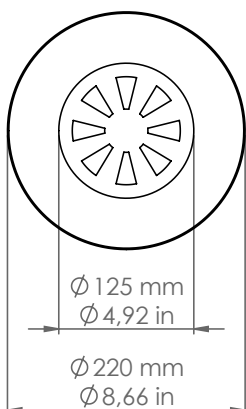

## Pasdedeux

PDD122/DB/90/P6

*Descrizione: / Description:*

*Spot per sistema esterno a vista, in rame, con frangiluce convesso con aperture, a due uscite a 90° per collegamento con canalina lineare Ø16mm, disponibile con finitura dark bronze.*

*/ Copper spot for "visible" outdoor system, with convex light diffuser with openings, with two 90° outputs for connection Ø16mm conduit, available in dark bronze finish.*

## PDD122/DB/90/P6

DATI TECNICI: / / TECHNICAL DATA:

CE  24Vdc IP65 

SORGENTE LUMINOSA: / LIGHT SOURCE:

1 x 15W LED  
24Vdc  
3000°K  
1220 lm  
CRI: >90  
50000H

DIMMERAZIONE: con dimmer compatibile con il sistema  
/ DIMMING: with dimmer compatible with the system

VOLUME [M³]: 0,02

PESO lordo [Kg]: 2,725  
/ GROSS WEIGHT [Kg]:

FINITURA: Dark bronze  
/ FINISH: