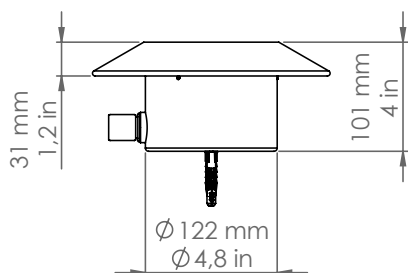

## Pasdedeux

PDD122/DB/90/P6

*Descrizione: / Description:*

*Spot per sistema esterno a vista, in rame, con frangiluce convesso con aperture, a due uscite a 90° per collegamento con canalina lineare Ø16mm, disponibile con finitura dark bronze.*

*/ Copper spot for "visible" outdoor system, with convex light diffuser with openings, with two 90° outputs for connection Ø16mm conduit, available in dark bronze finish.*

## PDD122/DB/90/P6

DATI TECNICI: / / TECHNICAL DATA:

CE  24Vdc IP65 

SORGENTE LUMINOSA: / LIGHT SOURCE:

1 x 15W LED  
24Vdc  
3000°K  
1220 lm  
CRI: >90  
50000H

DIMMERAZIONE: con dimmer compatibile con il sistema  
/ DIMMING: with dimmer compatible with the system

VOLUME [M³]: 0,02

PESO lordo [Kg]: 2,725  
/ GROSS WEIGHT [Kg]:

FINITURA: Dark bronze  
/ FINISH: