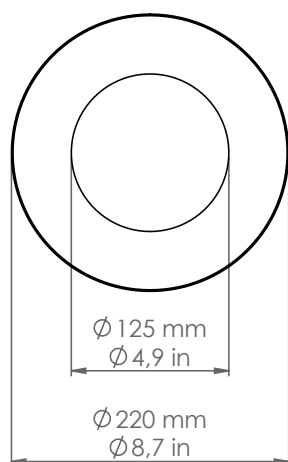

Aldo Bernardi®

Aldo Bernardi s.r.l.

tel.

+39 0423 538783

Email

info@aldobernardi.it

Indirizzo /Address

via Vittorio Veneto, 7, Pieve del Grappa (TV)

PDD122/DB/P5

DATI TECNICI: / / TECHNICAL DATA:

CE 24Vdc IP65

SORGENTE LUMINOSA: / LIGHT SOURCE:

1 x 15W LED

24Vdc

3000°K

1220 lm

CRI: >90

50000H

DIMMERAZIONE: con dimmer compatibile con il sistema
/ DIMMING: with dimmer compatible with the system

Alimentazione led remota
/ Power led remote

Driver non incluso
/ Driver not included

Sorgente luminosa sostituibile da un professionista
/ Replaceable light source by a professional

MATERIALE: Rame
/ MATERIAL: Copper

VOLUME [M³]: 0,02

PESO lordo [Kg]: 2,7
/ GROSS WEIGHT [Kg]:

FINITURA: Dark bronze
/ FINISH: