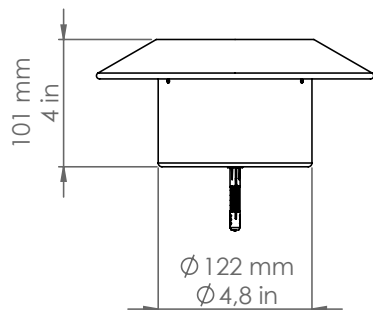

PDD122/DB/P5

Pasdedeux

*Descrizione: / Description:*

*Applique in rame per esterno, con base Ø122mm, e con frangiluce convesso e chiuso, disponibile con finitura dark bronze.*

*/ Copper outdoor wall lamp, with Ø122mm base and with convex and close light diffuser, available in dark bronze finish.*

## PDD122/DB/P5

DATI TECNICI: / / TECHNICAL DATA:

CE  24Vdc IP65 

SORGENTE LUMINOSA: / LIGHT SOURCE:

1 x 15W LED

24Vdc

3000°K

1220 lm