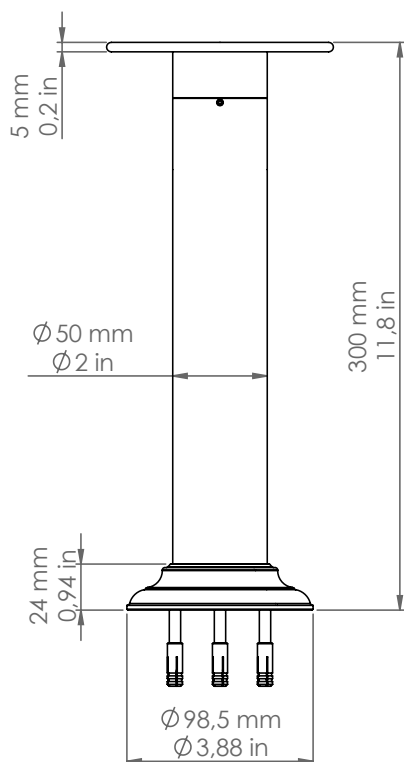

Pasdedeux

PDD50/A300/DB/P1

Descrizione: / Description:

Bollard altezza 300mm, con frangiluce piatto e chiuso, finitura dark bronze.

/ 300mm height bollard, with flat and close light diffuser, dark bronze finish.

PDD50/A300/DB/P1

DATI TECNICI: / / TECHNICAL DATA:

CE  24Vdc IP65 

SORGENTE LUMINOSA: / LIGHT SOURCE:

1 x 5W LED
24Vdc
3000°K
367 lm
CRI: >90
50000H

DIMMERAZIONE: con dimmer compatibile con il sistema
/ DIMMING: with dimmer compatible with the system

VOLUME [M³]: 0,05

PESO lordo [Kg]: 2,9
/ GROSS WEIGHT [Kg]:

FINITURA: Dark bronze
/ FINISH: