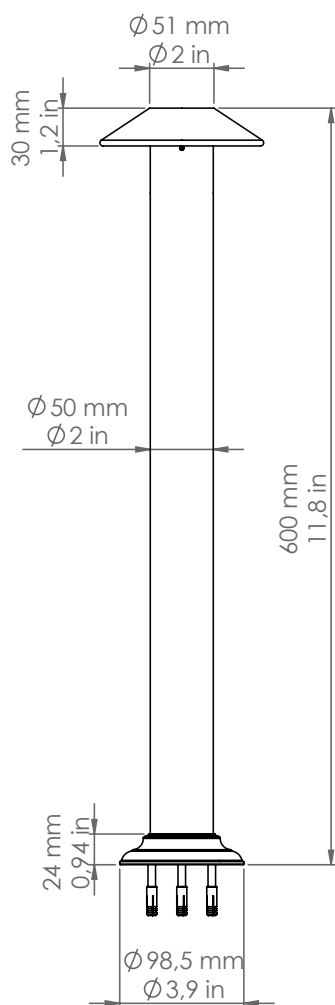

## Pasdedeux

*PDD50/A600/DB/P2*

*Descrizione: / Description:*

*Bollard altezza 600mm, con frangiluce convesso e chiuso, finitura dark bronze.*

*/ 600mm height bollard, with convex and close light diffuser, dark bronze finish.*

## PDD50/A600/DB/P2

DATI TECNICI: / / TECHNICAL DATA:

**CE**  **24Vdc IP65** 

SORGENTE LUMINOSA: / LIGHT SOURCE:

1 x 5W LED

24Vdc

3000°K

367 lm

MATERIALE: Rame e ottone  
/ MATERIAL: Copper and brass

VOLUME [M<sup>3</sup>]: 0,12

PESO lordo [Kg]: 3,8  
/ GROSS WEIGHT [Kg]:

FINITURA: Dark bronze  
/ FINISH: