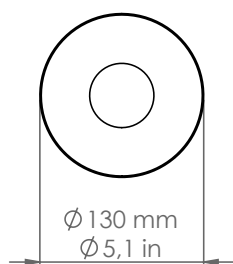

## Pasdedeux

*PDD50/A600/DB/P2*

*Descrizione: / Description:*

*Bollard altezza 600mm, con frangiluce convesso e chiuso, finitura dark bronze.*

*/ 600mm height bollard, with convex and close light diffuser, dark bronze finish.*

## PDD50/A600/DB/P2

DATI TECNICI: / / TECHNICAL DATA:

**CE**  **24Vdc IP65** 

SORGENTE LUMINOSA: / LIGHT SOURCE:

1 x 5W LED

24Vdc

3000°K

367 lm

MATERIALE: Rame e ottone  
/ MATERIAL: Copper and brass

VOLUME [M<sup>3</sup>]: 0,12

PESO lordo [Kg]: 3,8  
/ GROSS WEIGHT [Kg]:

FINITURA: Dark bronze  
/ FINISH: