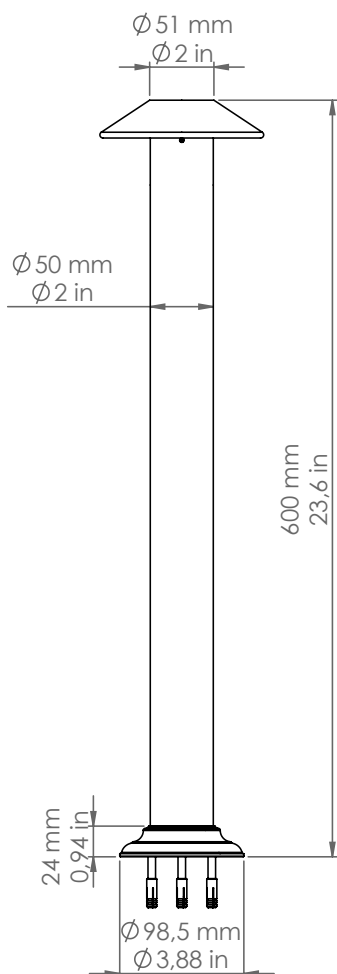

Pasdedeux

PDD50/A600/DB/P3

Descrizione: / Description:

Bollard altezza 600mm, con frangiluce convesso con aperture, finitura dark bronze.

/ 600mm height bollard, with convex light diffuser with openings, dark bronze finish.

PDD50/A600/DB/P3

DATI TECNICI: / / TECHNICAL DATA:

CE  24Vdc IP65 

SORGENTE LUMINOSA: / LIGHT SOURCE:

1 x 5W LED
24Vdc
3000°K
367 lm
CRI: >90
50000H

DIMMERAZIONE: con dimmer compatibile con il sistema
/ DIMMING: with dimmer compatible with the system

VOLUME [M³]: 0,12

PESO lordo [Kg]: 3,8
/ GROSS WEIGHT [Kg]:

FINITURA: Dark bronze
/ FINISH: