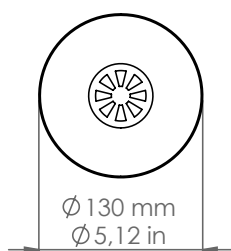

Pasdedeux

PDD50/A600/DB/P3

Descrizione: / Description:

Bollard altezza 600mm, con frangiluce convesso con aperture, finitura dark bronze.

/ 600mm height bollard, with convex light diffuser with openings, dark bronze finish.

PDD50/A600/DB/P3

DATI TECNICI: / / TECHNICAL DATA:

CE  24Vdc IP65 

SORGENTE LUMINOSA: / LIGHT SOURCE:

1 x 5W LED
24Vdc
3000°K
367 lm
CRI: >90
50000H

DIMMERAZIONE: con dimmer compatibile con il sistema
/ DIMMING: with dimmer compatible with the system

VOLUME [M³]: 0,12

PESO lordo [Kg]: 3,8
/ GROSS WEIGHT [Kg]:

FINITURA: Dark bronze
/ FINISH: