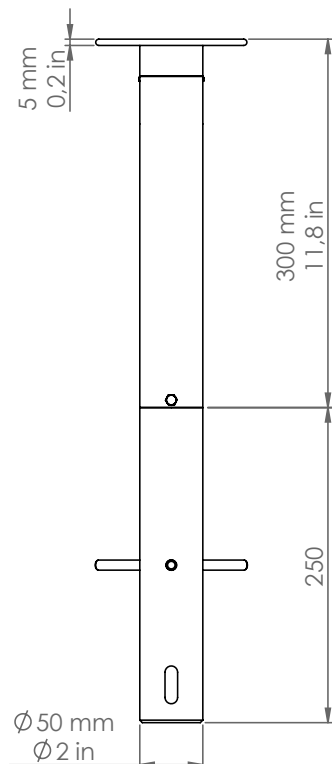

PDD50/B300/DB/P1

Pasdedeux

Descrizione: / Description:

Bollard altezza 300mm, con frangiluce piatto e chiuso, e con interrato, finitura dark bronze.

/ 300mm height bollard, with flat and close light diffuser, and with buried base, dark bronze finish.

PDD50/B300/DB/P1

DATI TECNICI: / / TECHNICAL DATA:

CE  24Vdc IP65 

SORGENTE LUMINOSA: / LIGHT SOURCE:

1 x 5W LED
24Vdc
3000°K
367 lm
CRI: >90
50000H

DIMMERAZIONE: con dimmer compatibile con il sistema
/ DIMMING: with dimmer compatible with the system

VOLUME [M³]: 0,05

PESO lordo [Kg]: 3,05
/ GROSS WEIGHT [Kg]:

FINITURA: Dark bronze
/ FINISH: