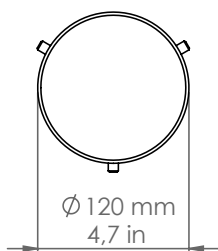

PDD50/B300/DB/P1

Pasdedeux

Descrizione: / Description:

Bollard altezza 300mm, con frangiluce piatto e chiuso, e con interrato, finitura dark bronze.

/ 300mm height bollard, with flat and close light diffuser, and with buried base, dark bronze finish.

PDD50/B300/DB/P1

DATI TECNICI: / / TECHNICAL DATA:

CE  24Vdc IP65 

SORGENTE LUMINOSA: / LIGHT SOURCE:

1 x 5W LED
24Vdc
3000°K
367 lm
CRI: >90
50000H

DIMMERAZIONE: con dimmer compatibile con il sistema
/ DIMMING: with dimmer compatible with the system

VOLUME [M³]: 0,05

PESO lordo [Kg]: 3,05
/ GROSS WEIGHT [Kg]:

FINITURA: Dark bronze
/ FINISH: