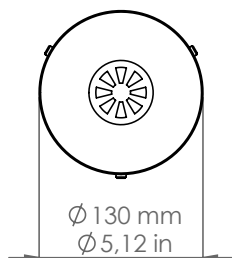

## Pasdedeux

*PDD50/B300/DB/P3*

*Descrizione: / Description:*

*Bollard altezza 300mm, con frangiluce convesso con aperture, e con interrato, finitura dark bronze.*

*/ 300mm height bollard, with convex light diffuser with openings, and with buried base, dark bronze finish.*

## PDD50/B300/DB/P3

DATI TECNICI: / / TECHNICAL DATA:

CE  24Vdc IP65 

SORGENTE LUMINOSA: / LIGHT SOURCE:

1 x 5W LED  
24Vdc  
3000°K  
367 lm  
CRI: >90  
50000H

DIMMERAZIONE: con dimmer compatibile con il sistema  
/ DIMMING: with dimmer compatible with the system

VOLUME [M³]: 0,05

PESO lordo [Kg]: 3,05  
/ GROSS WEIGHT [Kg]:

FINITURA: Dark bronze  
/ FINISH: