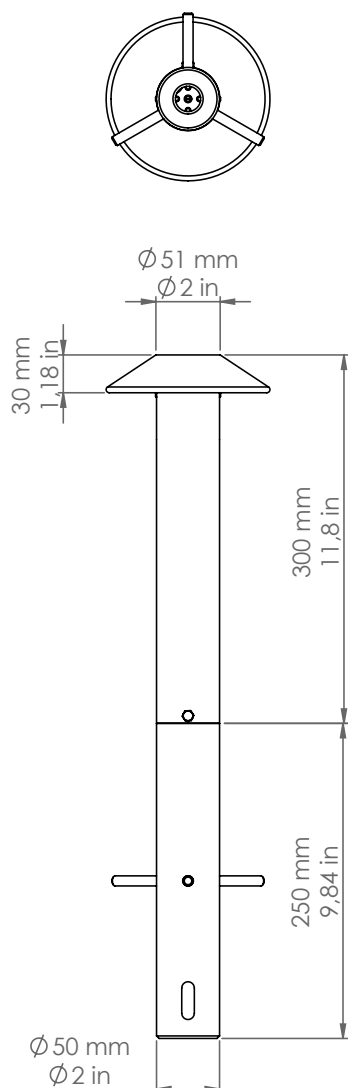

## Pasdedeux

*PDD50/B300/DB/P3*

*Descrizione: / Description:*

*Bollard altezza 300mm, con frangiluce convesso con aperture, e con interrato, finitura dark bronze.*

*/ 300mm height bollard, with convex light diffuser with openings, and with buried base, dark bronze finish.*

## PDD50/B300/DB/P3

DATI TECNICI: / / TECHNICAL DATA:

CE  24Vdc IP65 

SORGENTE LUMINOSA: / LIGHT SOURCE:

1 x 5W LED  
24Vdc  
3000°K  
367 lm  
CRI: >90  
50000H

DIMMERAZIONE: con dimmer compatibile con il sistema  
/ DIMMING: with dimmer compatible with the system

VOLUME [M³]: 0,05

PESO lordo [Kg]: 3,05  
/ GROSS WEIGHT [Kg]:

FINITURA: Dark bronze  
/ FINISH: