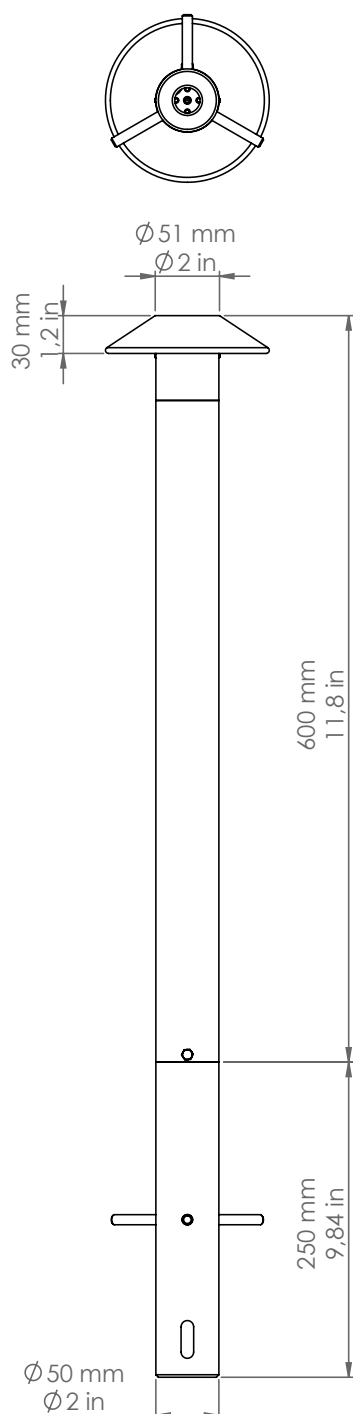

Pasdedeux

PDD50/A600/DB/P2

Descrizione: / Description:

Bollard altezza 600mm, con frangiluce convesso e chiuso, finitura dark bronze.

/ 600mm height bollard, with convex and close light diffuser, dark bronze finish.

PDD50/B600/DB/P2

DATI TECNICI: / / TECHNICAL DATA:

CE  24Vdc IP65 

SORGENTE LUMINOSA: / LIGHT SOURCE:

1 x 5W LED
24Vdc
3000°K
367 lm
CRI: >90
50000H

DIMMERAZIONE: con dimmer compatibile con il sistema
/ DIMMING: with dimmer compatible with the system

VOLUME [M³]: 0,12

PESO lordo [Kg]: 3,95
/ GROSS WEIGHT [Kg]:

FINITURA: Dark bronze
/ FINISH: