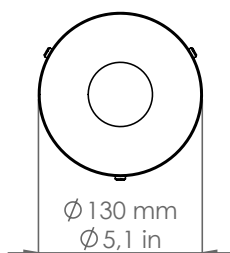

Pasdedeux

PDD50/A600/DB/P2

Descrizione: / Description:

Bollard altezza 600mm, con frangiluce convesso e chiuso, finitura dark bronze.

/ 600mm height bollard, with convex and close light diffuser, dark bronze finish.

PDD50/B600/DB/P2

DATI TECNICI: / / TECHNICAL DATA:

CE  24Vdc IP65 

SORGENTE LUMINOSA: / LIGHT SOURCE:

1 x 5W LED
24Vdc
3000°K
367 lm
CRI: >90
50000H

DIMMERAZIONE: con dimmer compatibile con il sistema
/ DIMMING: with dimmer compatible with the system

VOLUME [M³]: 0,12

PESO lordo [Kg]: 3,95
/ GROSS WEIGHT [Kg]:

FINITURA: Dark bronze
/ FINISH: