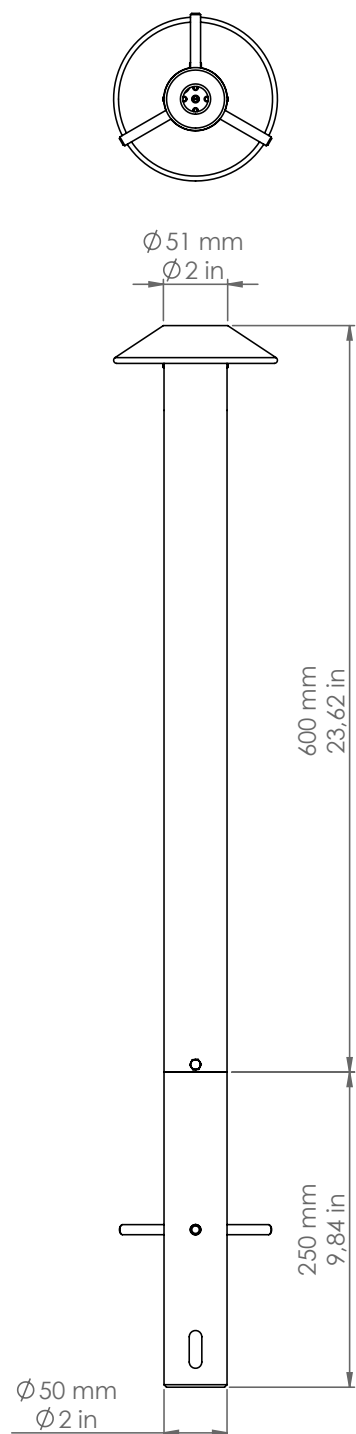

PDD50/B600/DB/P3

Pasdedeux

Descrizione: / Description:

Bollard altezza 600mm, con frangiluce convesso con aperture, e con interrato, finitura dark bronze.

/ 600mm height bollard, with convex light diffuser with openings, and with buried base, dark bronze finish.

PDD50/B600/DB/P3

DATI TECNICI: / / TECHNICAL DATA:

CE  24Vdc IP65 

SORGENTE LUMINOSA: / LIGHT SOURCE:

1 x 5W LED
24Vdc
3000°K
367 lm
CRI: >90
50000H

DIMMERAZIONE: con dimmer compatibile con il sistema
/ DIMMING: with dimmer compatible with the system

VOLUME [M³]: 0,12

PESO lordo [Kg]: 3,95
/ GROSS WEIGHT [Kg]:

FINITURA: Dark bronze
/ FINISH: