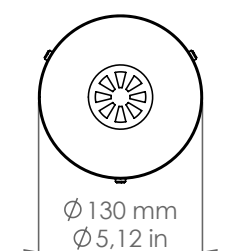

PDD50/B600/DB/P3

Pasdedeux

Descrizione: / Description:

Bollard altezza 600mm, con frangiluce convesso con aperture, e con interrato, finitura dark bronze.

/ 600mm height bollard, with convex light diffuser with openings, and with buried base, dark bronze finish.

PDD50/B600/DB/P3

DATI TECNICI: / / TECHNICAL DATA:

CE  24Vdc IP65 

SORGENTE LUMINOSA: / LIGHT SOURCE:

1 x 5W LED
24Vdc
3000°K
367 lm
CRI: >90
50000H

DIMMERAZIONE: con dimmer compatibile con il sistema
/ DIMMING: with dimmer compatible with the system

VOLUME [M³]: 0,12

PESO lordo [Kg]: 3,95
/ GROSS WEIGHT [Kg]:

FINITURA: Dark bronze
/ FINISH: