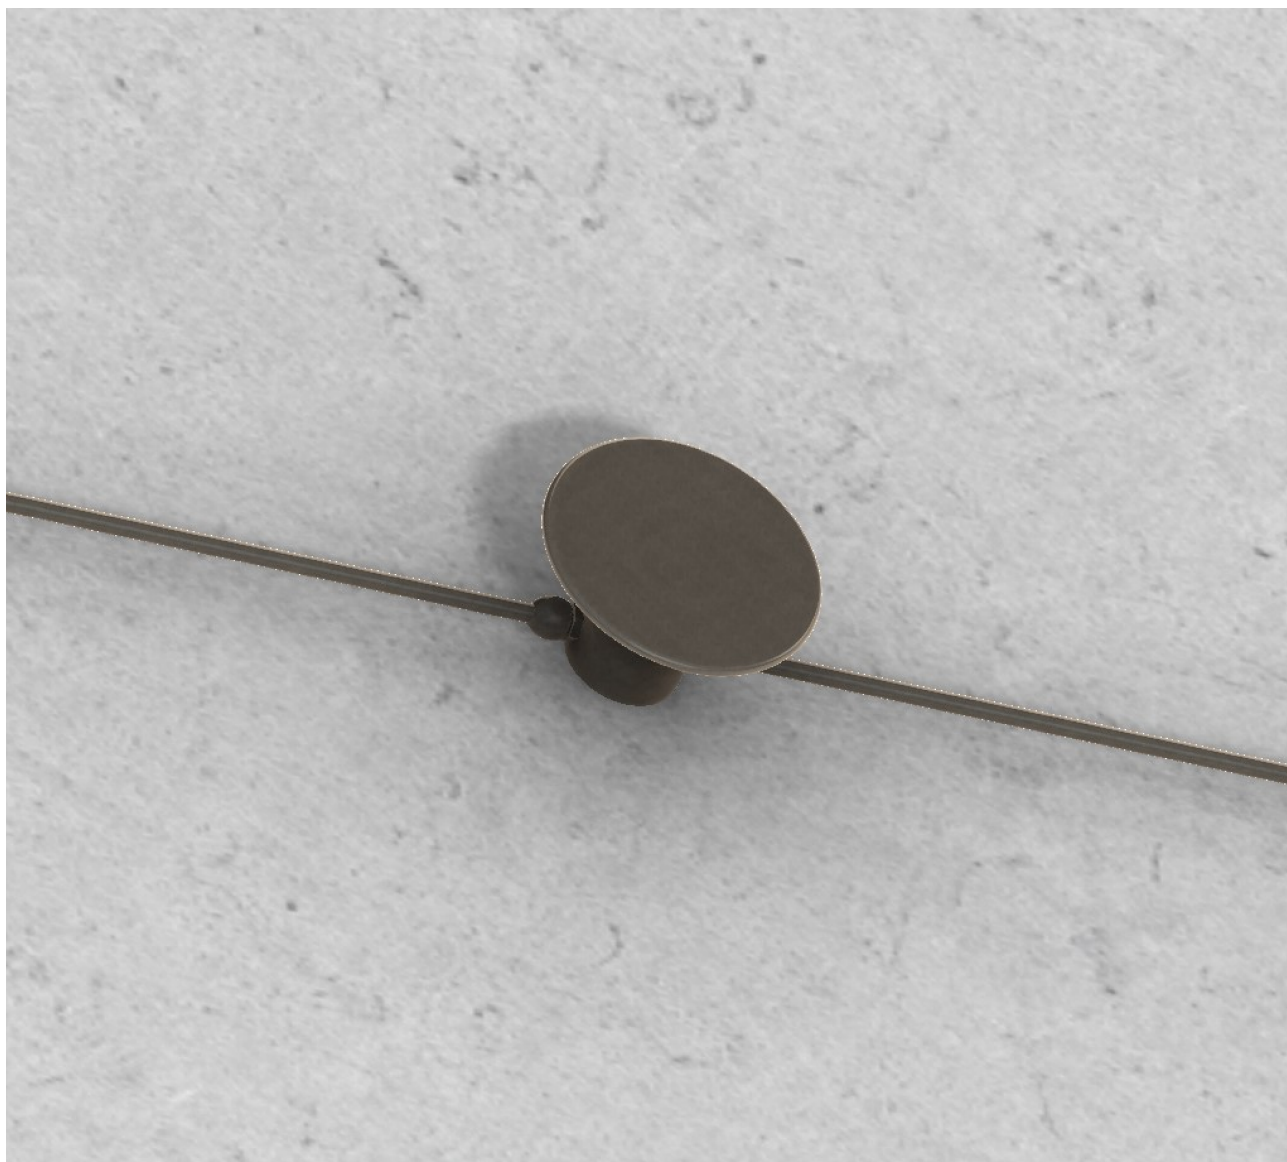

PDD50/DB/180/P1

Pasdedeux

Descrizione: / Description:

Spot per sistema esterno a vista, in rame, con frangiluce piatto e chiuso, a due uscite a 180° per collegamento con canalina lineare Ø8mm, disponibile con finitura dark bronze.

/ Copper spot for "visible" outdoor system, with flat and close light diffuser, with two 180° outputs for connection Ø8mm conduit, available in dark bronze finish.

PDD50/DB/180/P1

DATI TECNICI: / / TECHNICAL DATA:

CE  24Vdc IP65 

SORGENTE LUMINOSA: / LIGHT SOURCE:

1 x 5W LED

24Vdc

3000°K

367 lm

CRI: >90

50000H

MATERIALE: Rame
/ MATERIAL: Copper

VOLUME [M³]: 0,01

PESO lordo [Kg]: 0,95
/ GROSS WEIGHT [Kg]:

FINITURA: Dark bronze
/ FINISH: