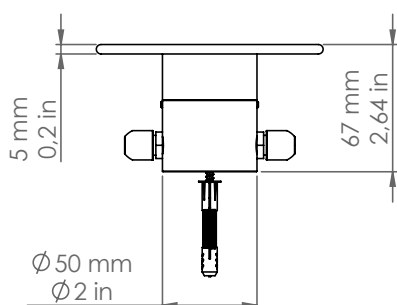

PDD50/DB/180/P1

Pasdedeux

Descrizione: / Description:

Spot per sistema esterno a vista, in rame, con frangiluce piatto e chiuso, a due uscite a 180° per collegamento con canalina lineare Ø8mm, disponibile con finitura dark bronze.

/ Copper spot for "visible" outdoor system, with flat and close light diffuser, with two 180° outputs for connection Ø8mm conduit, available in dark bronze finish.

PDD50/DB/180/P1

DATI TECNICI: / / TECHNICAL DATA:

MATERIALE: Rame
/ MATERIAL: Copper

VOLUME [M³]: 0,01

PESO lordo [Kg]: 0,95
/ GROSS WEIGHT [Kg]:

FINITURA: Dark bronze
/ FINISH: