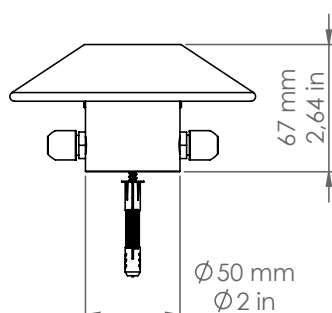

PDD50/DB/180/P2

DATI TECNICI: / / TECHNICAL DATA:

CE 24Vdc IP65

SORGENTE LUMINOSA: / LIGHT SOURCE:

1 x 5W LED

24Vdc

3000°K

367 lm

CRI: >90

50000H

DIMMERAZIONE: con dimmer compatibile con il sistema
/ DIMMING: with dimmer compatible with the system

Alimentazione led remota
/ Power led remote

Driver non incluso
/ Driver not included

Sorgente luminosa sostituibile da un professionista
/ Replaceable light source by a professional

MATERIALE: Rame
/ MATERIAL: Copper

VOLUME [M³]: 0,01

PESO lordo [Kg]: 0,95
/ GROSS WEIGHT [Kg]:

FINITURA: Dark bronze
/ FINISH: