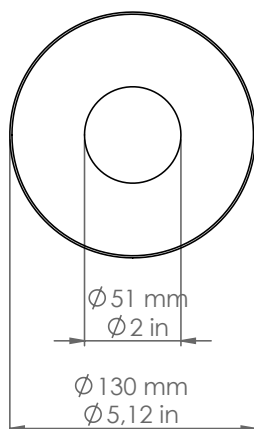

*PDD50/DB/180/P2*

*Pasdedeux*

*Descrizione: / Description:*

*Spot per sistema esterno a vista, in rame, con frangiluce convesso e chiuso, a due uscite a 180° per collegamento con canalina lineare Ø8mm, disponibile con finitura dark bronze.*

 Sorgente luminosa sostituibile da un professionista  
/ Replaceable light source by a professional

MATERIALE: Rame  
/ MATERIAL: Copper

VOLUME [M³]: 0,01

PESO lordo [Kg]: 0,95  
/ GROSS WEIGHT [Kg]:

FINITURA: Dark bronze  
/ FINISH: