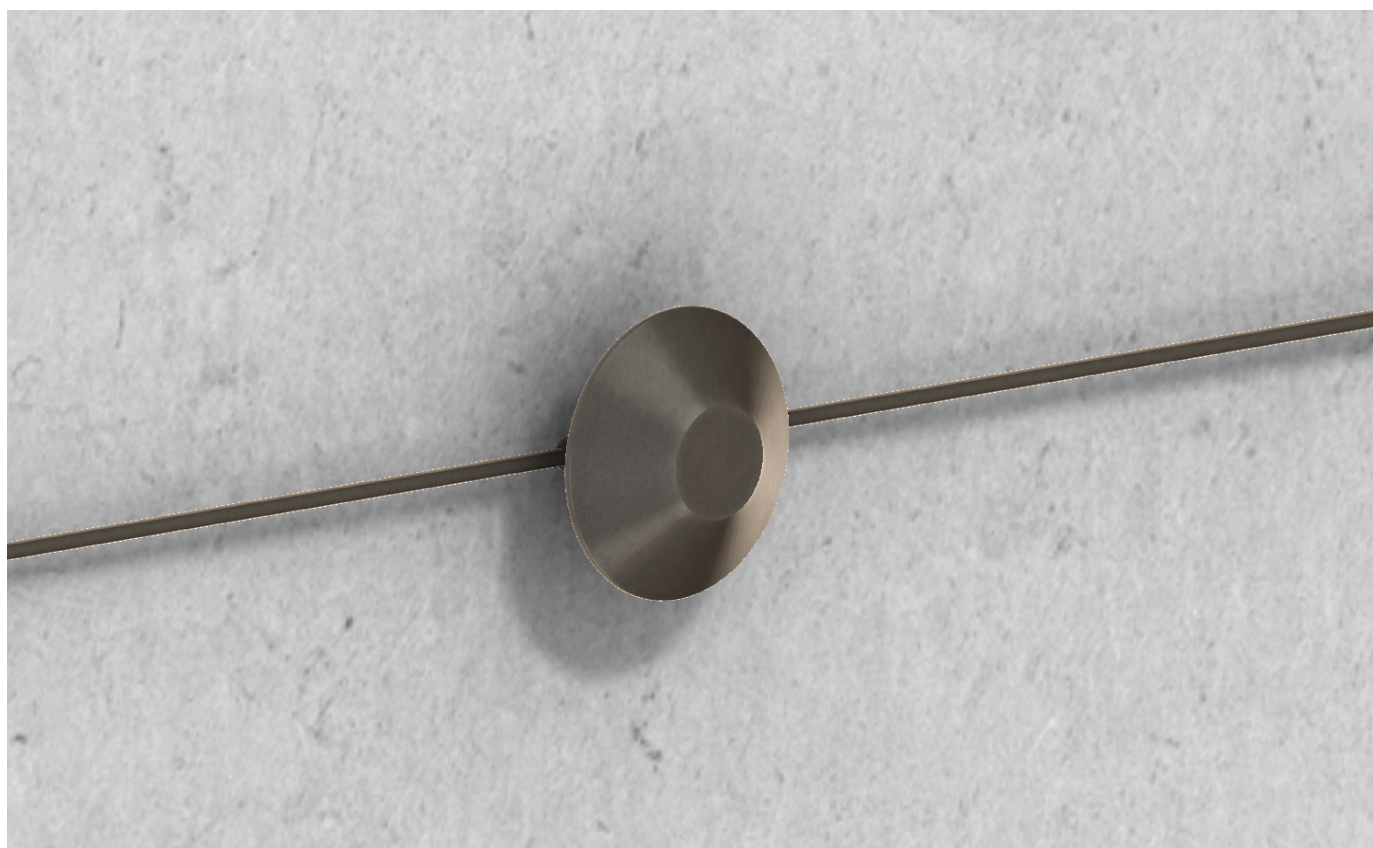

*PDD50/DB/180/P2*

*Pasdedeux*

*Descrizione: / Description:*

*Spot per sistema esterno a vista, in rame, con frangiluce convesso e chiuso, a due uscite a 180° per collegamento con canalina lineare Ø8mm, disponibile con finitura dark bronze.*

*/ Copper spot for "visible" outdoor system, with convex and close light diffuser, with two 180° outputs for connection Ø8mm conduit, available in dark bronze finish.*

## PDD50/DB/180/P2

DATI TECNICI: / / TECHNICAL DATA:

CE  24Vdc IP65 

SORGENTE LUMINOSA: / LIGHT SOURCE:

1 x 5W LED

24Vdc

3000°K

367 lm

 Sorgente luminosa sostituibile da un professionista  
/ Replaceable light source by a professional

MATERIALE: Rame  
/ MATERIAL: Copper

VOLUME [M³]: 0,01

PESO lordo [Kg]: 0,95  
/ GROSS WEIGHT [Kg]:

FINITURA: Dark bronze  
/ FINISH: