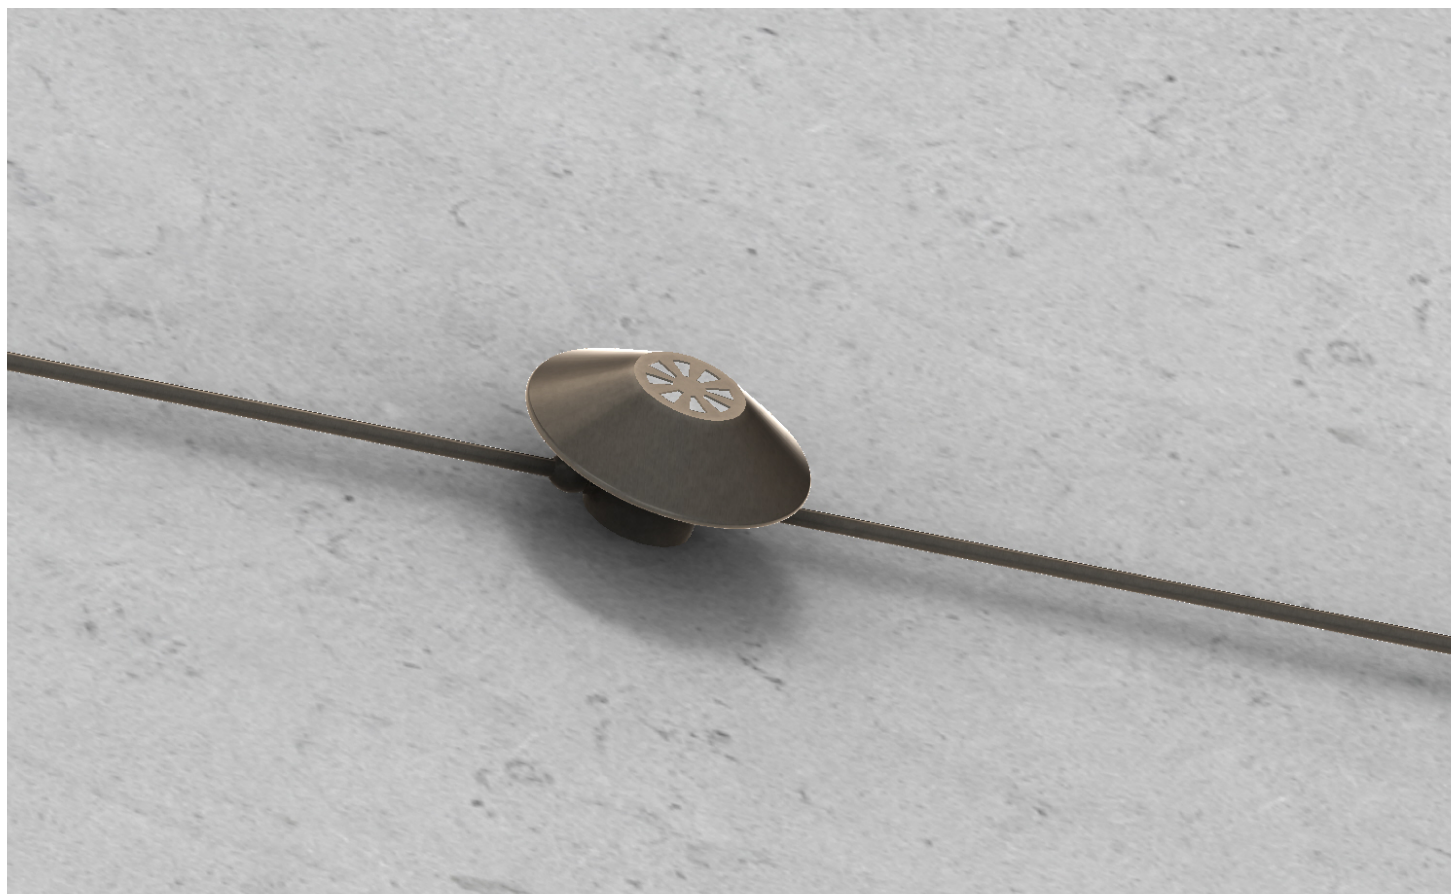

PDD50/DB/180/P3

Pasdedeux

Descrizione: / Description:

Spot per sistema esterno a vista, in rame, con frangiluce convesso con aperture, a due uscite a 180° per collegamento con canalina lineare Ø8mm, disponibile con finitura dark bronze.

/ Copper spot for "visible" outdoor system, with convex light diffuser with openings, with two 180° outputs for connection Ø8mm conduit, available in dark bronze finish.

PDD50/DB/180/P3

DATI TECNICI: / / TECHNICAL DATA:

CE  24Vdc IP65 

SORGENTE LUMINOSA: / LIGHT SOURCE:

1 x 5W LED
24Vdc
3000°K
367 lm
CRI: >90
50000H

DIMMERAZIONE: con dimmer compatibile con il sistema
/ DIMMING: with dimmer compatible with the system

Alimentazione led remota
/ Power led remote

FINITURA: Dark bronze
/ FINISH: