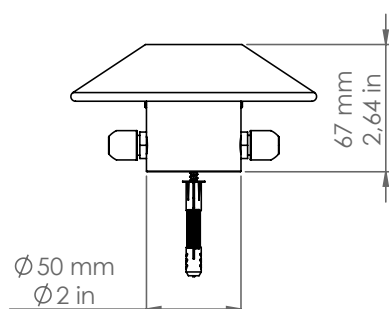

PDD50/DB/180/P3

Pasdedeux

Descrizione: / Description:

Spot per sistema esterno a vista, in rame, con frangiluce convesso con aperture, a due uscite a 180° per collegamento con canalina lineare Ø8mm, disponibile con finitura dark bronze.

/ Copper spot for "visible" outdoor system, with convex light diffuser with openings, with two 180° outputs for connection Ø8mm conduit, available in dark bronze finish.

PDD50/DB/180/P3

DATI TECNICI: / / TECHNICAL DATA: