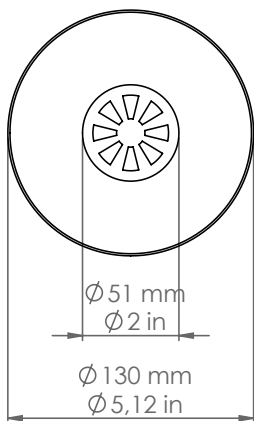

PDD50/DB/180/P3

Pasdedeux

Descrizione: / Description:

Spot per sistema esterno a vista, in rame, con frangiluce convesso con aperture, a due uscite a 180° per collegamento con canalina lineare Ø8mm, disponibile con finitura dark bronze.

/ Copper spot for "visible" outdoor system, with convex light diffuser with openings, with two 180° outputs for connection Ø8mm conduit, available in dark bronze finish.

PDD50/DB/180/P3

DATI TECNICI: / / TECHNICAL DATA: