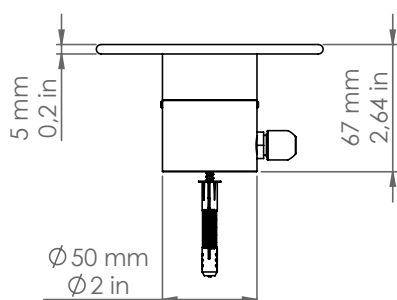

PDD50/DB/1/P1

Pasdedeux

Descrizione: / Description:

Spot per sistema esterno a vista, in rame, con frangiluce piatto e chiuso, ad una uscita per collegamento con canalina lineare Ø8mm, disponibile con finitura dark bronze

/ Copper spot for "visible" outdoor system, with flat and close light diffuser, with single output for connection Ø8mm conduit, available in dark bronze finish.

PDD50/DB/1/P1

DATI TECNICI: / / TECHNICAL DATA: