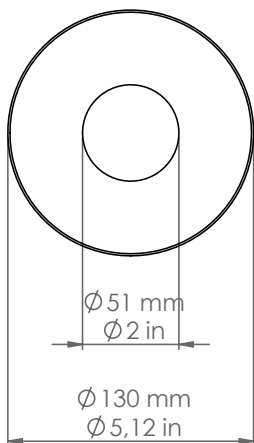

PDD50/DB/1/P2

Pasdedeux

Descrizione: / Description:

Spot per sistema esterno a vista, in rame, con frangiluce convesso e chiuso, ad una uscita per collegamento con canalina lineare Ø8mm, disponibile con finitura dark bronze

/ Copper spot for "visible" outdoor system, with convex and close light diffuser, with single output for connection Ø8mm conduit, available in dark bronze finish.

PDD50/DB/1/P2

DATI TECNICI: / / TECHNICAL DATA: