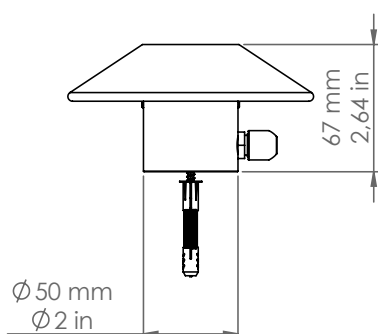

PDD50/DB/1/P2

Pasdedeux

Descrizione: / Description:

Spot per sistema esterno a vista, in rame, con frangiluce convesso e chiuso, ad una uscita per collegamento con canalina lineare Ø8mm, disponibile con finitura dark bronze

/ Copper spot for "visible" outdoor system, with convex and close light diffuser, with single output for connection Ø8mm conduit, available in dark bronze finish.

PDD50/DB/1/P2

DATI TECNICI: / / TECHNICAL DATA:

CE  24Vdc IP65 

SORGENTE LUMINOSA: / LIGHT SOURCE:

1 x 5W LED
24Vdc
3000°K
367 lm
CRI: >90
50000H

DIMMERAZIONE: con dimmer compatibile con il sistema
/ DIMMING: with dimmer compatible with the system

Alimentazione led remota
/ Power led remote