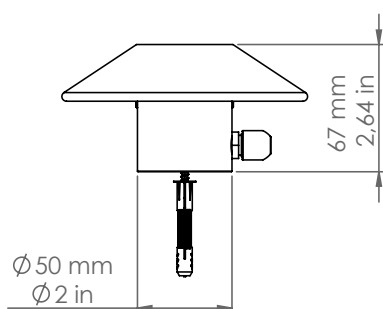

PDD50/DB/1/P3

Pasdedeux

Descrizione: / Description:

Spot per sistema esterno a vista, in rame, con frangiluce convesso con aperture, ad una uscita per collegamento con canalina lineare Ø8mm, disponibile con finitura dark bronze.

/ Copper spot for "visible" outdoor system, with convex light diffuser with openings, with single output for connection Ø8mm conduit, available in dark bronze finish.

PDD50/DB/1/P3

DATI TECNICI: / / TECHNICAL DATA: