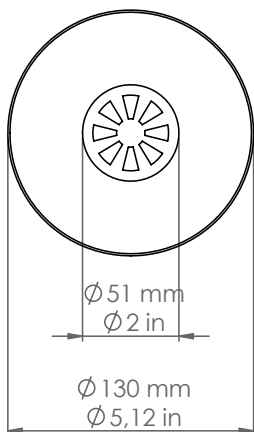

PDD50/DB/1/P3

Pasdedeux

Descrizione: / Description:

Spot per sistema esterno a vista, in rame, con frangiluce convesso con aperture, ad una uscita per collegamento con canalina lineare Ø8mm, disponibile con finitura dark bronze.

/ Copper spot for "visible" outdoor system, with convex light diffuser with openings, with single output for connection Ø8mm conduit, available in dark bronze finish.

PDD50/DB/1/P3

DATI TECNICI: / / TECHNICAL DATA: