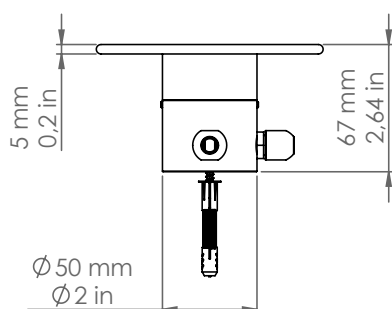

PDD50/DB/3/P1

Pasdedeux

Descrizione: / Description:

*Spot per sistema esterno a vista, in rame, con frangiluce piatto e chiuso,
a tre uscite per collegamento con canalina lineare Ø8mm, disponibile con finitura dark bronze*

*/ Copper spot for "visible" outdoor system, with flat and close light diffuser,
with tree outputs for connection Ø8mm conduit, available in dark bronze finish.*

PDD50/DB/3/P1

DATI TECNICI: / / TECHNICAL DATA: