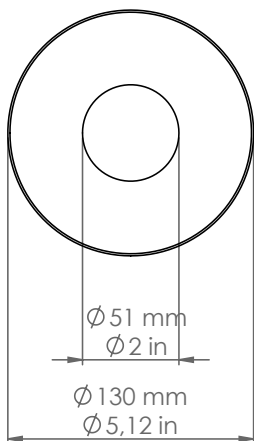

PDD50/DB/3/P2

Pasdedeux

Descrizione: / Description:

Spot per sistema esterno a vista, in rame, con frangiluce convesso e chiuso, a tre uscite per collegamento con canalina lineare Ø8mm, disponibile con finitura dark bronze.

/ Copper spot for "visible" outdoor system, with convex and close light diffuser, with tree outputs for connection Ø8mm conduit, available in dark bronze finish.

PDD50/DB/3/P2

DATI TECNICI: / / TECHNICAL DATA: