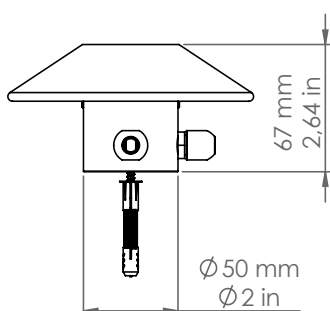

PDD50/DB/3/P2

Pasdedeux

Descrizione: / Description:

Spot per sistema esterno a vista, in rame, con frangiluce convesso e chiuso, a tre uscite per collegamento con canalina lineare Ø8mm, disponibile con finitura dark bronze.

/ Copper spot for "visible" outdoor system, with convex and close light diffuser, with tree outputs for connection Ø8mm conduit, available in dark bronze finish.

PDD50/DB/3/P2

DATI TECNICI: / / TECHNICAL DATA: