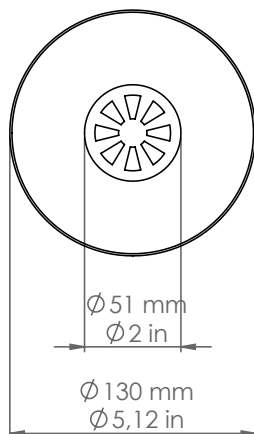

Pasdedeux

PDD50/DB/3/P3

Descrizione: / Description:

Spot per sistema esterno a vista, in rame, con frangiluce convesso con aperture, a tre uscite per collegamento con canalina lineare Ø8mm, disponibile con finitura dark bronze.

/ Copper spot for "visible" outdoor system, with convex light diffuser with openings, with tree outputs for connection Ø8mm conduit, available in dark bronze finish.

PDD50/DB/3/P3

DATI TECNICI: / / TECHNICAL DATA: