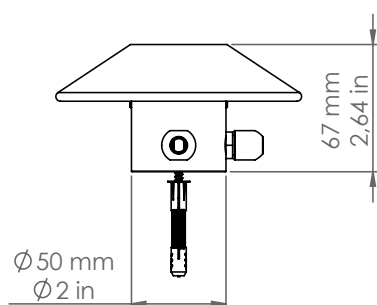

Pasdedeux

PDD50/DB/3/P3

Descrizione: / Description:

Spot per sistema esterno a vista, in rame, con frangiluce convesso con aperture, a tre uscite per collegamento con canalina lineare Ø8mm, disponibile con finitura dark bronze.

/ Copper spot for "visible" outdoor system, with convex light diffuser with openings, with tree outputs for connection Ø8mm conduit, available in dark bronze finish.

PDD50/DB/3/P3

DATI TECNICI: / / TECHNICAL DATA: