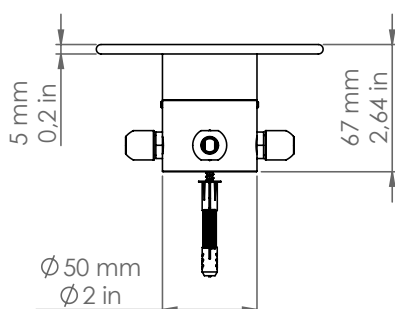

Aldo Bernardi®

Aldo Bernardi s.r.l.

tel.

+39 0423 538783

Email

info@aldobernardi.it

Indirizzo /Address

via Vittorio Veneto, 7, Pieve del Grappa (TV)

PDD50/DB/4/P1

DATI TECNICI: / / TECHNICAL DATA:

CE 24Vdc IP65

SORGENTE LUMINOSA: / LIGHT SOURCE:

1 x 5W LED

24Vdc

3000°K

367 lm

CRI: >90

50000H

DIMMERAZIONE: con dimmer compatibile con il sistema
/ DIMMING: with dimmer compatible with the system

Alimentazione led remota
/ Power led remote

Driver non incluso
/ Driver not included

Sorgente luminosa sostituibile da un professionista
/ Replaceable light source by a professional

MATERIALE: Rame
/ MATERIAL: Copper

VOLUME [M³]: 0,01

PESO lordo [Kg]: 1,05
/ GROSS WEIGHT [Kg]:

FINITURA: Dark bronze
/ FINISH: