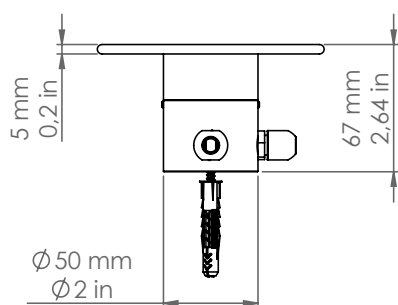

Pasdedeux

PDD50/DB/90/P1

Descrizione: / Description:

Spot per sistema esterno a vista, in rame, con frangiluce piatto e chiuso, a due uscite a 90° per collegamento con canalina lineare Ø8mm, disponibile con finitura dark bronze.

/ Copper spot for "visible" outdoor system, with flat and close light diffuser, with two 90° outputs for connection Ø8mm conduit, available in dark bronze finish.

PDD50/DB/90/P1

DATI TECNICI: / / TECHNICAL DATA: