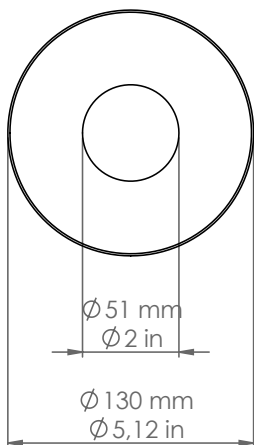

PDD50/DB/90/P2

Pasdedeux

Descrizione: / Description:

Spot per sistema esterno a vista, in rame, con frangiluce convesso e chiuso, a due uscite a 90° per collegamento con canalina lineare Ø8mm, disponibile con finitura dark bronze.

/ Copper spot for "visible" outdoor system, with convex and close light diffuser, with two 90° outputs for connection Ø8mm conduit, available in dark bronze finish.

PDD50/DB/90/P2

DATI TECNICI: / / TECHNICAL DATA: