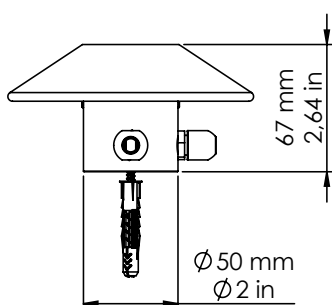

PDD50/DB/90/P2

Pasdedeux

Descrizione: / Description:

Spot per sistema esterno a vista, in rame, con frangiluce convesso e chiuso, a due uscite a 90° per collegamento con canalina lineare Ø8mm, disponibile con finitura dark bronze.

/ Copper spot for "visible" outdoor system, with convex and close light diffuser, with two 90° outputs for connection Ø8mm conduit, available in dark bronze finish.

PDD50/DB/90/P2

DATI TECNICI: / / TECHNICAL DATA: