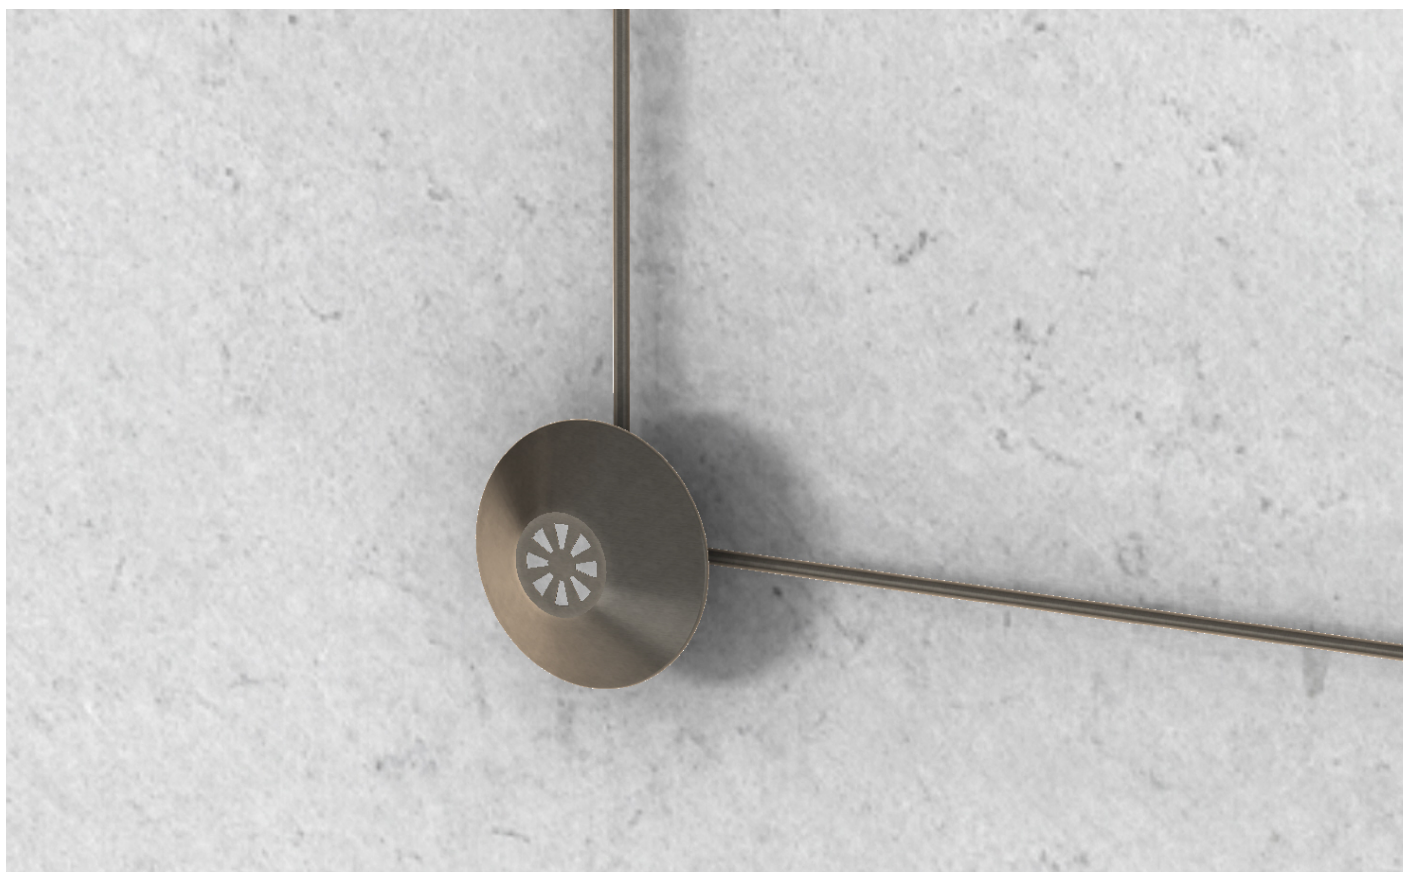

**PDD50/DB/90/P3**

*Pasdedeux*

*Descrizione: / Description:*

*Spot per sistema esterno a vista, in rame, con frangiluce convesso con aperture, a due uscite a 90° per collegamento con canalina lineare Ø8mm, disponibile con finitura dark bronze.*

*/ Copper spot for "visible" outdoor system, with convex light diffuser with openings, with two 90° outputs for connection Ø8mm conduit, available in dark bronze finish.*

## PDD50/DB/90/P3

DATI TECNICI: / / TECHNICAL DATA:

CE  24Vdc IP65 

SORGENTE LUMINOSA: / LIGHT SOURCE:

1 x 5W LED  
24Vdc  
3000°K  
367 lm  
CRI: >90  
50000H

DIMMERAZIONE: con dimmer compatibile con il sistema  
/ DIMMING: with dimmer compatible with the system

VOLUME [M³]: 0,01

PESO lordo [Kg]: 0,95  
/ GROSS WEIGHT [Kg]:

FINITURA: Dark bronze  
/ FINISH: