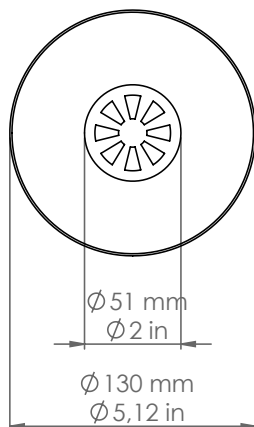

**PDD50/DB/90/P3**

*Pasdedeux*

*Descrizione: / Description:*

*Spot per sistema esterno a vista, in rame, con frangiluce convesso con aperture, a due uscite a 90° per collegamento con canalina lineare Ø8mm, disponibile con finitura dark bronze.*

*/ Copper spot for "visible" outdoor system, with convex light diffuser with openings, with two 90° outputs for connection Ø8mm conduit, available in dark bronze finish.*

## PDD50/DB/90/P3

DATI TECNICI: / / TECHNICAL DATA:

CE  24Vdc IP65 

SORGENTE LUMINOSA: / LIGHT SOURCE:

1 x 5W LED  
24Vdc  
3000°K  
367 lm  
CRI: >90  
50000H

DIMMERAZIONE: con dimmer compatibile con il sistema  
/ DIMMING: with dimmer compatible with the system

VOLUME [M³]: 0,01

PESO lordo [Kg]: 0,95  
/ GROSS WEIGHT [Kg]:

FINITURA: Dark bronze  
/ FINISH: