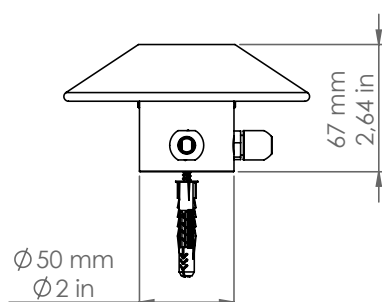

**PDD50/DB/90/P3**

*Pasdedeux*

*Descrizione: / Description:*

*Spot per sistema esterno a vista, in rame, con frangiluce convesso con aperture, a due uscite a 90° per collegamento con canalina lineare Ø8mm, disponibile con finitura dark bronze.*

*/ Copper spot for "visible" outdoor system, with convex light diffuser with openings, with two 90° outputs for connection Ø8mm conduit, available in dark bronze finish.*

## PDD50/DB/90/P3

DATI TECNICI: / / TECHNICAL DATA:

CE  24Vdc IP65 

SORGENTE LUMINOSA: / LIGHT SOURCE:

1 x 5W LED  
24Vdc  
3000°K  
367 lm  
CRI: >90  
50000H

DIMMERAZIONE: con dimmer compatibile con il sistema  
/ DIMMING: with dimmer compatible with the system

VOLUME [M³]: 0,01

PESO lordo [Kg]: 0,95  
/ GROSS WEIGHT [Kg]:

FINITURA: Dark bronze  
/ FINISH: