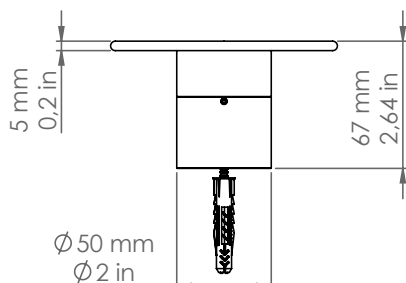

*PDD50/DB/P1*

*Pasdedeux*

*Descrizione: / Description:*

*Applique in rame per esterno, con base Ø50mm, e con frangiluce piatto e chiuso, disponibile con finitura dark bronze*

*/ Copper outdoor wall lamp, with Ø50mm base and with flat and close light diffuser, available in dark bronze finish.*

## PDD50/DB/P1

DATI TECNICI: / / TECHNICAL DATA:

CE  24Vdc IP65 

SORGENTE LUMINOSA: / LIGHT SOURCE:

1 x 5W LED  
24Vdc  
3000°K  
367 lm  
CRI: >90  
50000H

DIMMERAZIONE: con dimmer compatibile con il sistema  
/ DIMMING: with dimmer compatible with the system

VOLUME [M³]: 0,01

PESO lordo [Kg]: 0,85  
/ GROSS WEIGHT [Kg]:

FINITURA: Dark bronze  
/ FINISH: