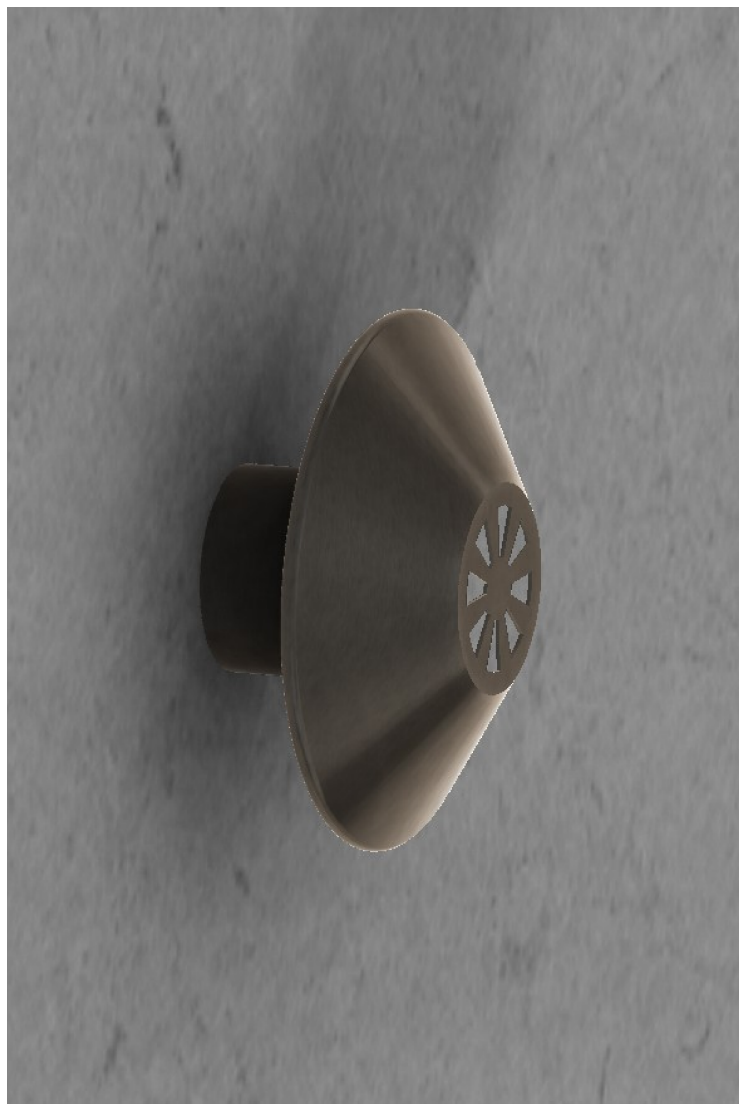

PDD50/DB/P3

Pasdedeux

Descrizione: / Description:

Applique in rame per esterno, con base Ø50mm, e con frangiluce convesso con aperture, disponibile con finitura dark bronze

/ Copper outdoor wall lamp, with Ø50mm base and with convex light diffuser with openings, available in dark bronze finish.

PDD50/DB/P3

DATI TECNICI: / / TECHNICAL DATA:

CE  24Vdc IP65 

SORGENTE LUMINOSA: / LIGHT SOURCE:

1 x 5W LED
24Vdc
3000°K
367 lm
CRI: >90
50000H

DIMMERAZIONE: con dimmer compatibile con il sistema
/ DIMMING: with dimmer compatible with the system

VOLUME [M³]: 0,01

PESO lordo [Kg]: 0,85
/ GROSS WEIGHT [Kg]:

FINITURA: Dark bronze
/ FINISH: