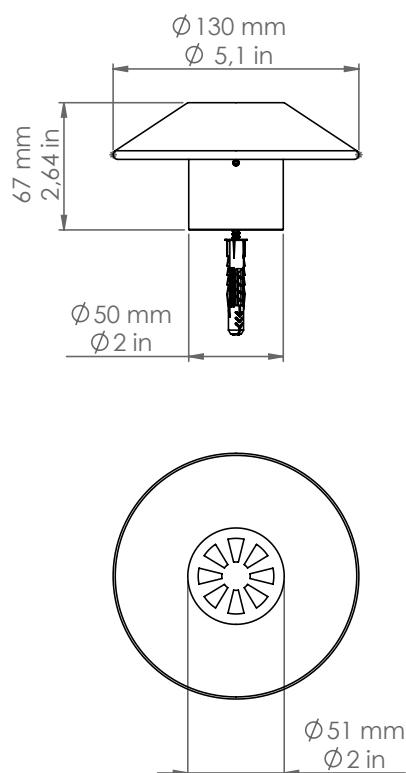

PDD50/DB/P3

Pasdedeux

Descrizione: / Description:

Applique in rame per esterno, con base Ø50mm, e con frangiluce convesso con aperture, disponibile con finitura dark bronze

/ Copper outdoor wall lamp, with Ø50mm base and with convex light diffuser with openings, available in dark bronze finish.

PDD50/DB/P3

DATI TECNICI: / / TECHNICAL DATA:

CE  24Vdc IP65 

SORGENTE LUMINOSA: / LIGHT SOURCE:

1 x 5W LED
24Vdc
3000°K
367 lm
CRI: >90
50000H

DIMMERAZIONE: con dimmer compatibile con il sistema
/ DIMMING: with dimmer compatible with the system

VOLUME [M³]: 0,01

PESO lordo [Kg]: 0,85
/ GROSS WEIGHT [Kg]:

FINITURA: Dark bronze
/ FINISH: